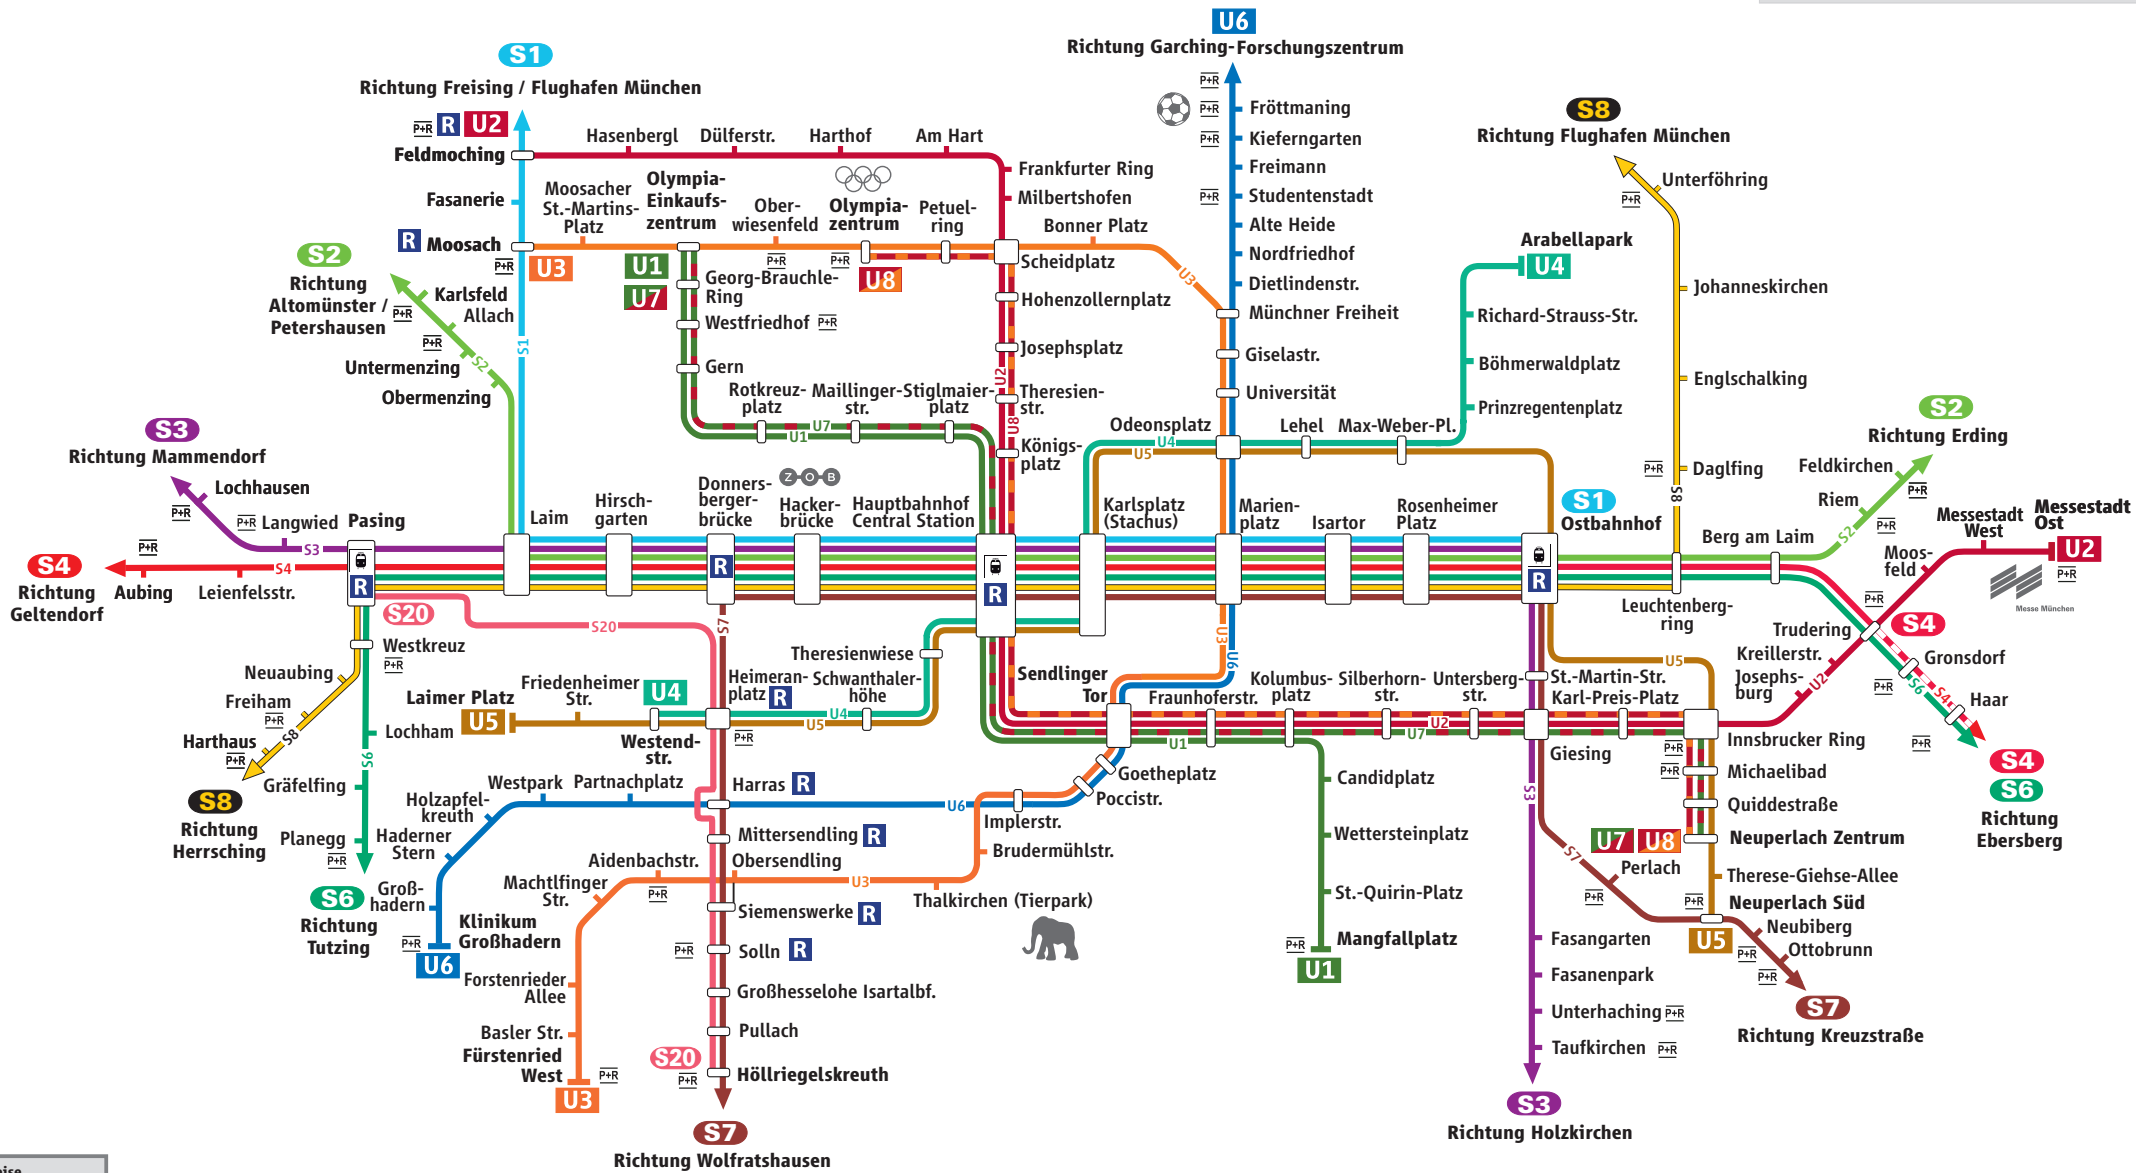

Gültigkeitsbereich des DB-City-Tickets Schnellbahnnetz Innenraum

Partner im

Nur zeitweise
U7 U8
S4
 Abschnitt
 Ostbahnhof ↔ Ebersberg
S20

R / Regional- / Fernzughalt