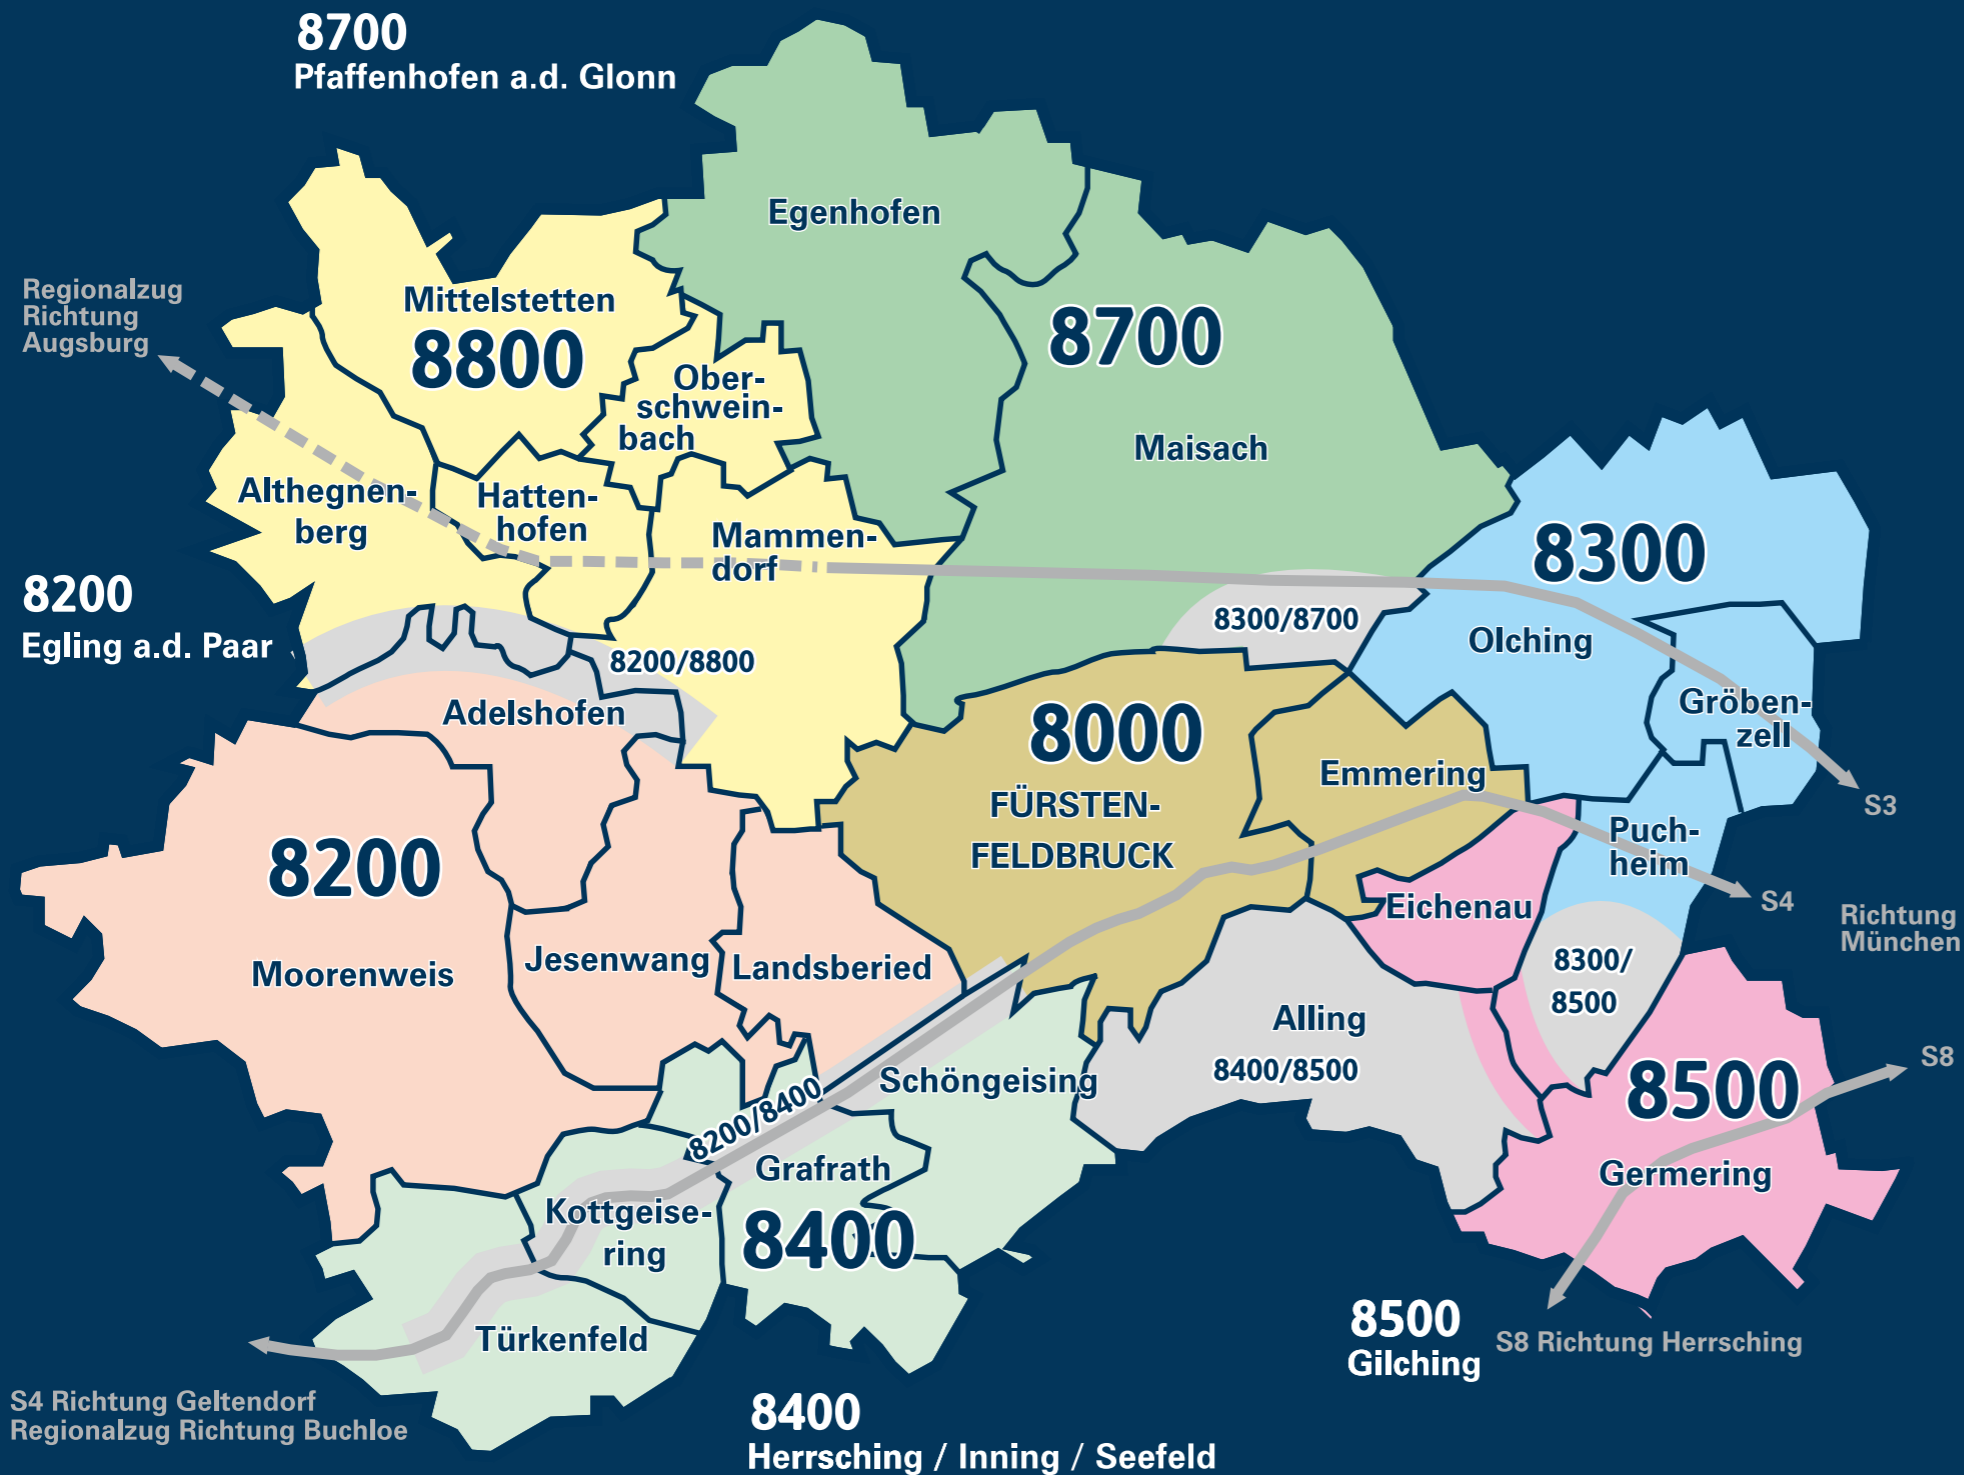

Das RufTaxi ist ein Kleinbus und gut an der dunklen Lackierung und dem MVV-Logo zu erkennen. Es wird im Auftrag des Landkreises Fürstentfeldbruck vom Verkehrsunternehmen Geldhauser betrieben.

Die optische Gestaltung der Abbildungen kann von der Darstellung in der App abweichen.

Das RufTaxi im Landkreis Fürstentfeldbruck

Das RufTaxi-Angebot ist schematisch in **sieben Sektoren** unterteilt. In jedem Sektor verkehrt das RufTaxi mit einer eigenen Nummer und genau wie RegionalBus-Linien zu den genannten Betriebszeiten.

Grundsätzlich fahren die RufTaxi-Linien **sternförmig in die Kreisstadt Fürstentfeldbruck**. Dort können Sie von einer Linie in eine andere umsteigen. Ausnahmen bilden überlappende Sektoren. Hier können Sie direkt fahren.

Liniennummern und Betriebszeiten

- 8000 Emmering / Fürstentfeldbruck**
Mo – Sa 19:30 – 06:00 Uhr; So ganztags
- 8200 Adelshofen / Egling a.d. Paar / Jesenwang / Landsberied / Moorenweis**
Mo – Sa 20:30 – 05:15 Uhr; So ganztags
- 8300 Gernlinden / Gröbenzell / Olching / Puchheim**
Mo – Fr 21:00 – 06:00 Uhr;
Sa 17:30 – 06:00 Uhr; So ganztags
- 8400 Alling / Grafrath / Herrsching / Inning / Kottgesering / Schöngesing / Seefeld / Türkenfeld**
Mo – Sa 20:30 – 05:00 Uhr; So ganztags
- 8500 Alling / Eichenau / Germering / Gilching / Puchheim-Ort**
Mo – Fr 21:00 – 06:00 Uhr;
Sa 16:30 – 06:00 Uhr; So ganztags
- 8700 Egenhofen / Maisach / Pfaffenhofen a.d. Glonn**
Mo – Fr 19:30 – 05:30 Uhr;
Sa und So ganztags
- 8800 Adelshofen / Althegeenberg / Hattenhofen / Mammendorf / Mittelstetten / Oberschweinbach**
Mo – Fr 22:30 – 05:00 Uhr;
Sa und So ganztags