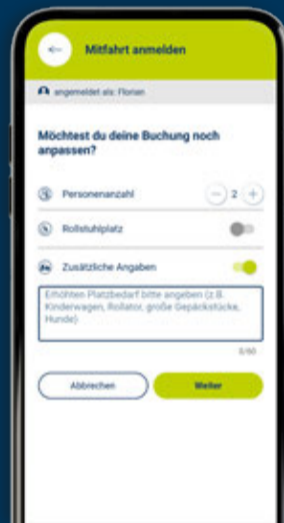

- Mit der MVV-App
- Online unter mvv-auskunft.de
- Telefonisch (089) 41 42 43 44

Herausgeber Minifahrplan:
Münchner Verkehrs- und Tarifverbund GmbH (MVV)
im Auftrag der Verbundlandkreise im MVV
Stand | Dezember 2023

Miniplan
2024

Ruf	TAXI	8000
	8200	8300
	8400	8500
	8700	8800

RufTaxi im MVV

Ihr On-Demand-Service im
Landkreis Fürstentfeldbruck
Bestellung, Nutzung, Tarif

mvv-auskunft.de
Fahrplan in Echtzeit

Hin- und Heimkommen auf Bestellung:

- Einfach Start- und Zieladresse eingeben

- Die gewünschte Verbindung auswählen

- Buchung nach Belieben anpassen

- Fahrt buchen und zur Haltestelle gehen

MVV-App
installieren und
registrieren!

RufTaxi im MVV: Bestellung rund um die Uhr

- Mit der MVV-App
- Online unter mvv-auskunft.de
- Telefonisch (089) 41 42 43 44

Weitere Informationen

www.mvv-muenchen.de/ruftaxi

www.lra-ffb.de/mobilitaet-sicherheit/oeffentliche-mobilitaet/ruftaxi-linien