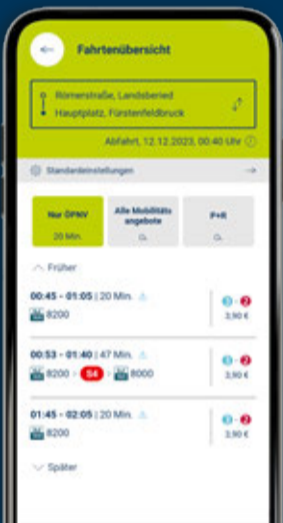

Miniplan
2024

Ruf	TAXI	8000
	8200	8300
	8400	8500
	8700	8800

RufTaxi im MVV

Ihr On-Demand-Service im
Landkreis Fürstentfeldbruck
Bestellung, Nutzung, Tarif

mvv-auskunft.de
Fahrplan in Echtzeit

Hin- und Heimkommen auf Bestellung:

- Einfach Start- und Zieladresse eingeben

- Die gewünschte Verbindung auswählen

- Buchung nach Belieben anpassen

- Fahrt buchen und zur Haltestelle gehen

MVV-App
installieren und
registrieren!

RufTaxi im MVV: Bestellung rund um die Uhr

- Mit der MVV-App
- Online unter mvv-auskunft.de
- Telefonisch (089) 41 42 43 44

Weitere Informationen

www.mvv-muenchen.de/ruftaxi

www.lra-ffb.de/mobilitaet-sicherheit/oeffentliche-mobilitaet/ruftaxi-linien

Ihre Vorteile bei der Buchung mit der MVV-App

Wenn Sie Ihre Fahrten mit dem RufTaxi über die MVV-App bestellen, erwarten Sie Vorteile gegenüber den anderen Buchungsmöglichkeiten z. B.:

- Schnelle und einfache Buchung direkt aus der Fahrplanauskunft
- Ankunfts- bzw. Abholzeit sowie kurzfristige Änderungen sind auf Ihrem Smartphone jederzeit einsehbar
- Live-Map mit RufTaxi-Standort ab 15 Minuten vor Abholung