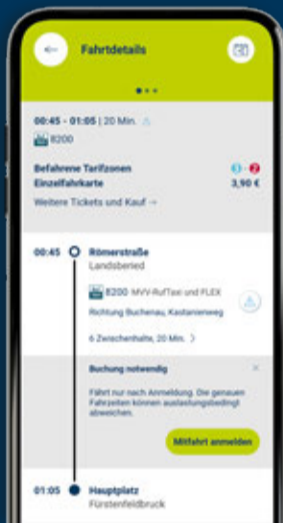

Miniplan
2024

Ruf	TAXI	8000
	8200	8300
	8400	8500
	8700	8800

RufTaxi im MVV

Ihr On-Demand-Service im
Landkreis Fürstentfeldbruck
Bestellung, Nutzung, Tarif

mvv-auskunft.de
Fahrplan in Echtzeit

Hin- und Heimkommen auf Bestellung:

- Einfach Start- und Zieladresse eingeben

- Die gewünschte Verbindung auswählen

- Buchung nach Belieben anpassen

- Fahrt buchen und zur Haltestelle gehen

MVV-App
installieren und
registrieren!

RufTaxi im MVV: Bestellung rund um die Uhr

- Mit der MVV-App
- Online unter mvv-auskunft.de
- Telefonisch (089) 41 42 43 44

Weitere Informationen

www.mvv-muenchen.de/ruftaxi

www.lra-ffb.de/mobilitaet-sicherheit/oeffentliche-mobilitaet/ruftaxi-linien