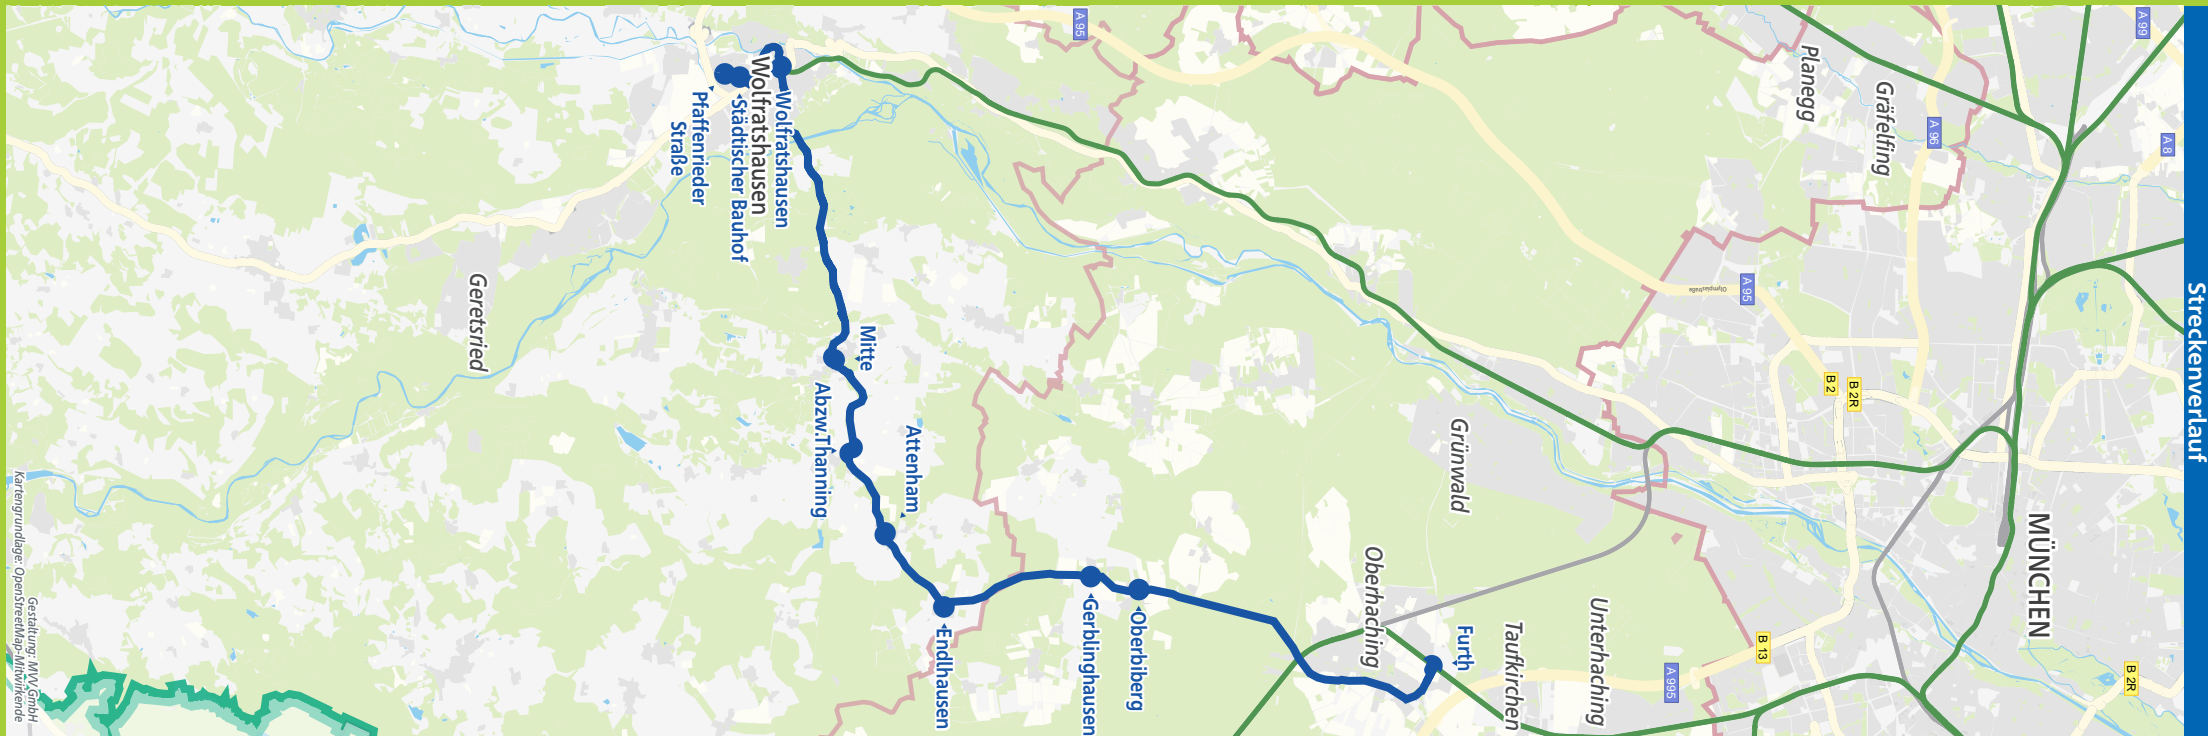

Minifahrplan
2022

X320

Furth S ◀ ▶ Endlhausen ▶
Egling ▶ Wolfratshausen S

Landkreis Bad Tölz-Wolfratshausen

lra-toelz.de

Streckenverlauf

Kartengrundlage: OpenStreetMap, Mitwirkende
Gestaltung: MVV GmbH

Z		Montag - Freitag						Samstag						Sonn- und Feiertag									
	S3 Marienplatz S3 Furth	ab	5.06	5.26	20.46	21.06	21.26		5.46	6.06	6.26	20.46	21.06	21.26	6.46	7.46	8.46	18.46	19.46	20.46			
		an	5.29	5.49	21.09	21.29	21.49		6.09	6.29	6.49	21.09	21.29	21.49	7.09	8.09	9.09	19.09	20.09	21.09			
M/1	Furth ☉		5.19	5.39	5.59	21.19	21.39	21.59	5.19	5.39	5.59	6.19	6.39	6.59	21.19	21.39	21.59	7.19	8.19	9.19	19.19	20.19	21.19
1/2	Oberbiberg		5.30	5.50	6.10	21.30	21.50	22.10	5.30	5.50	6.10	6.30	6.50	7.10	21.30	21.50	22.10	7.30	8.30	9.30	19.30	20.30	21.30
1/2	Gerblinghausen		5.31	5.51	6.11	21.31	21.51	22.11	5.31	5.51	6.11	6.31	6.51	7.11	21.31	21.51	22.11	7.31	8.31	9.31	19.31	20.31	21.31
2/3	Endlhausen		5.35	5.55	6.15	21.35	21.55	22.15	5.35	5.55	6.15	6.35	6.55	7.15	21.35	21.55	22.15	7.35	8.35	9.35	19.35	20.35	21.35
3	Attenham		5.38	5.58	6.18	21.38	21.58	22.18	5.38	5.58	6.18	6.38	6.58	7.18	21.38	21.58	22.18	7.38	8.38	9.38	19.38	20.38	21.38
3	Oehnböck, Abzw.Thanning		5.40	6.00	6.20	21.40	22.00	22.20	5.40	6.00	6.20	6.40	7.00	7.20	21.40	22.00	22.20	7.40	8.40	9.40	19.40	20.40	21.40
3	Egling, Mitte		5.43	6.03	6.23	21.43	22.03	22.23	5.43	6.03	6.23	6.43	7.03	7.23	21.43	22.03	22.23	7.43	8.43	9.43	19.43	20.43	21.43
3/4	Wolfratshausen ☉	an	5.56	6.16	6.36	21.56	22.16	22.36	5.56	6.16	6.36	6.56	7.16	7.36	21.56	22.16	22.36	7.56	8.56	9.56	19.56	20.56	21.56
	S7 Wolfratshausen S7 Marienplatz	ab	6.04	6.24	6.44	22.24	22.44		6.04	6.24	6.44	7.04	7.24	7.44	22.24	22.44		8.04	9.04	10.04			
		an	6.51	7.11	7.31	23.11	23.31		6.51	7.11	7.31	7.51	8.11	8.31	23.11	23.31		8.51	9.51	10.51			
	S7 Marienplatz S7 Wolfratshausen	ab	5.10	5.30	5.50	21.10	21.30		5.10	5.50	6.30	6.50		21.10	21.30			7.10	8.10	9.10	19.10	20.10	21.10
		an	5.54	6.14	6.34	21.54	22.14		5.54	6.34	7.14	7.34		21.54	22.14			7.54	8.54	9.54	19.54	20.54	21.54
3/4	Wolfratshausen ☉	ab	5.56	6.16	6.36	21.56	22.16	22.36	5.56	6.16	6.36	6.56	7.16	7.36	21.56	22.16	22.36	7.56	8.56	9.56	19.56	20.56	21.56
3/4	Wolfratshausen, Städt.Bauhof		6.00	6.20	6.40	22.00	22.20	22.40	6.00	6.20	6.40	7.00	7.20	7.40	22.00	22.20	22.40	8.00	9.00	10.00	20.00	21.00	22.00
3/4	- Pfaffenrieder Straße		6.01	6.21	6.41	22.01	22.21	22.41	6.01	6.21	6.41	7.01	7.21	7.41	22.01	22.21	22.41	8.01	9.01	10.01	20.01	21.01	22.01