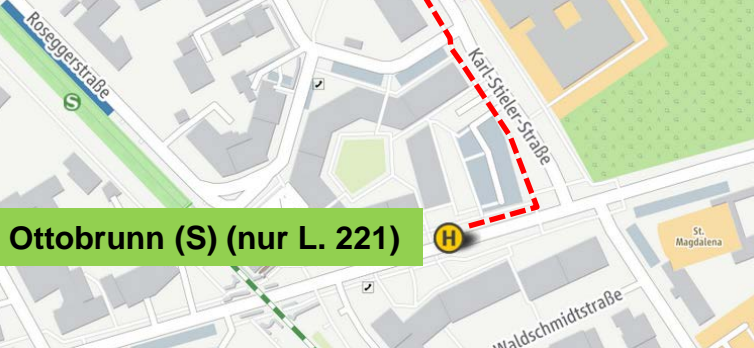

## Umleitung wegen Straßenbauarbeiten gültig am 23.05.2019 ab 20.00 Uhr bis Betriebsende

Wegen Straßenbauarbeiten werden die **Buslinien 214 und 241** am Donnerstag, 23. Mai 2019 ab 20.00 Uhr bis Betriebsende über die Putzbrunner Straße umgeleitet.

Die Haltestelle „**Ottobrunn (S)**“ entfällt für die Linien 214 und 241. Weichen Sie bitte auf die Haltestelle „Karl-Stieler-Straße“ aus.

Die **Linie 221** kann die Haltestelle „Ottobrunn (S)“ bedienen, wird im Anschluss über die Mozartstraße und Putzbrunner Straße umgeleitet und direkt zur Haltestelle „Ottobrunn, Ortsmitte“ geführt. Die Unterwegshaltestellen entfallen.

Es entfällt bei allen Linien die Haltestelle „Hans-Kandler-Weg“.

Karl-Stieler-Straße (L. 214,221,229,241)

Ottobrunn (S) (nur L. 221)

**Wir wünschen Ihnen eine gute Fahrt!**  
**MVV und Verkehrsunternehmen Ettenhuber**