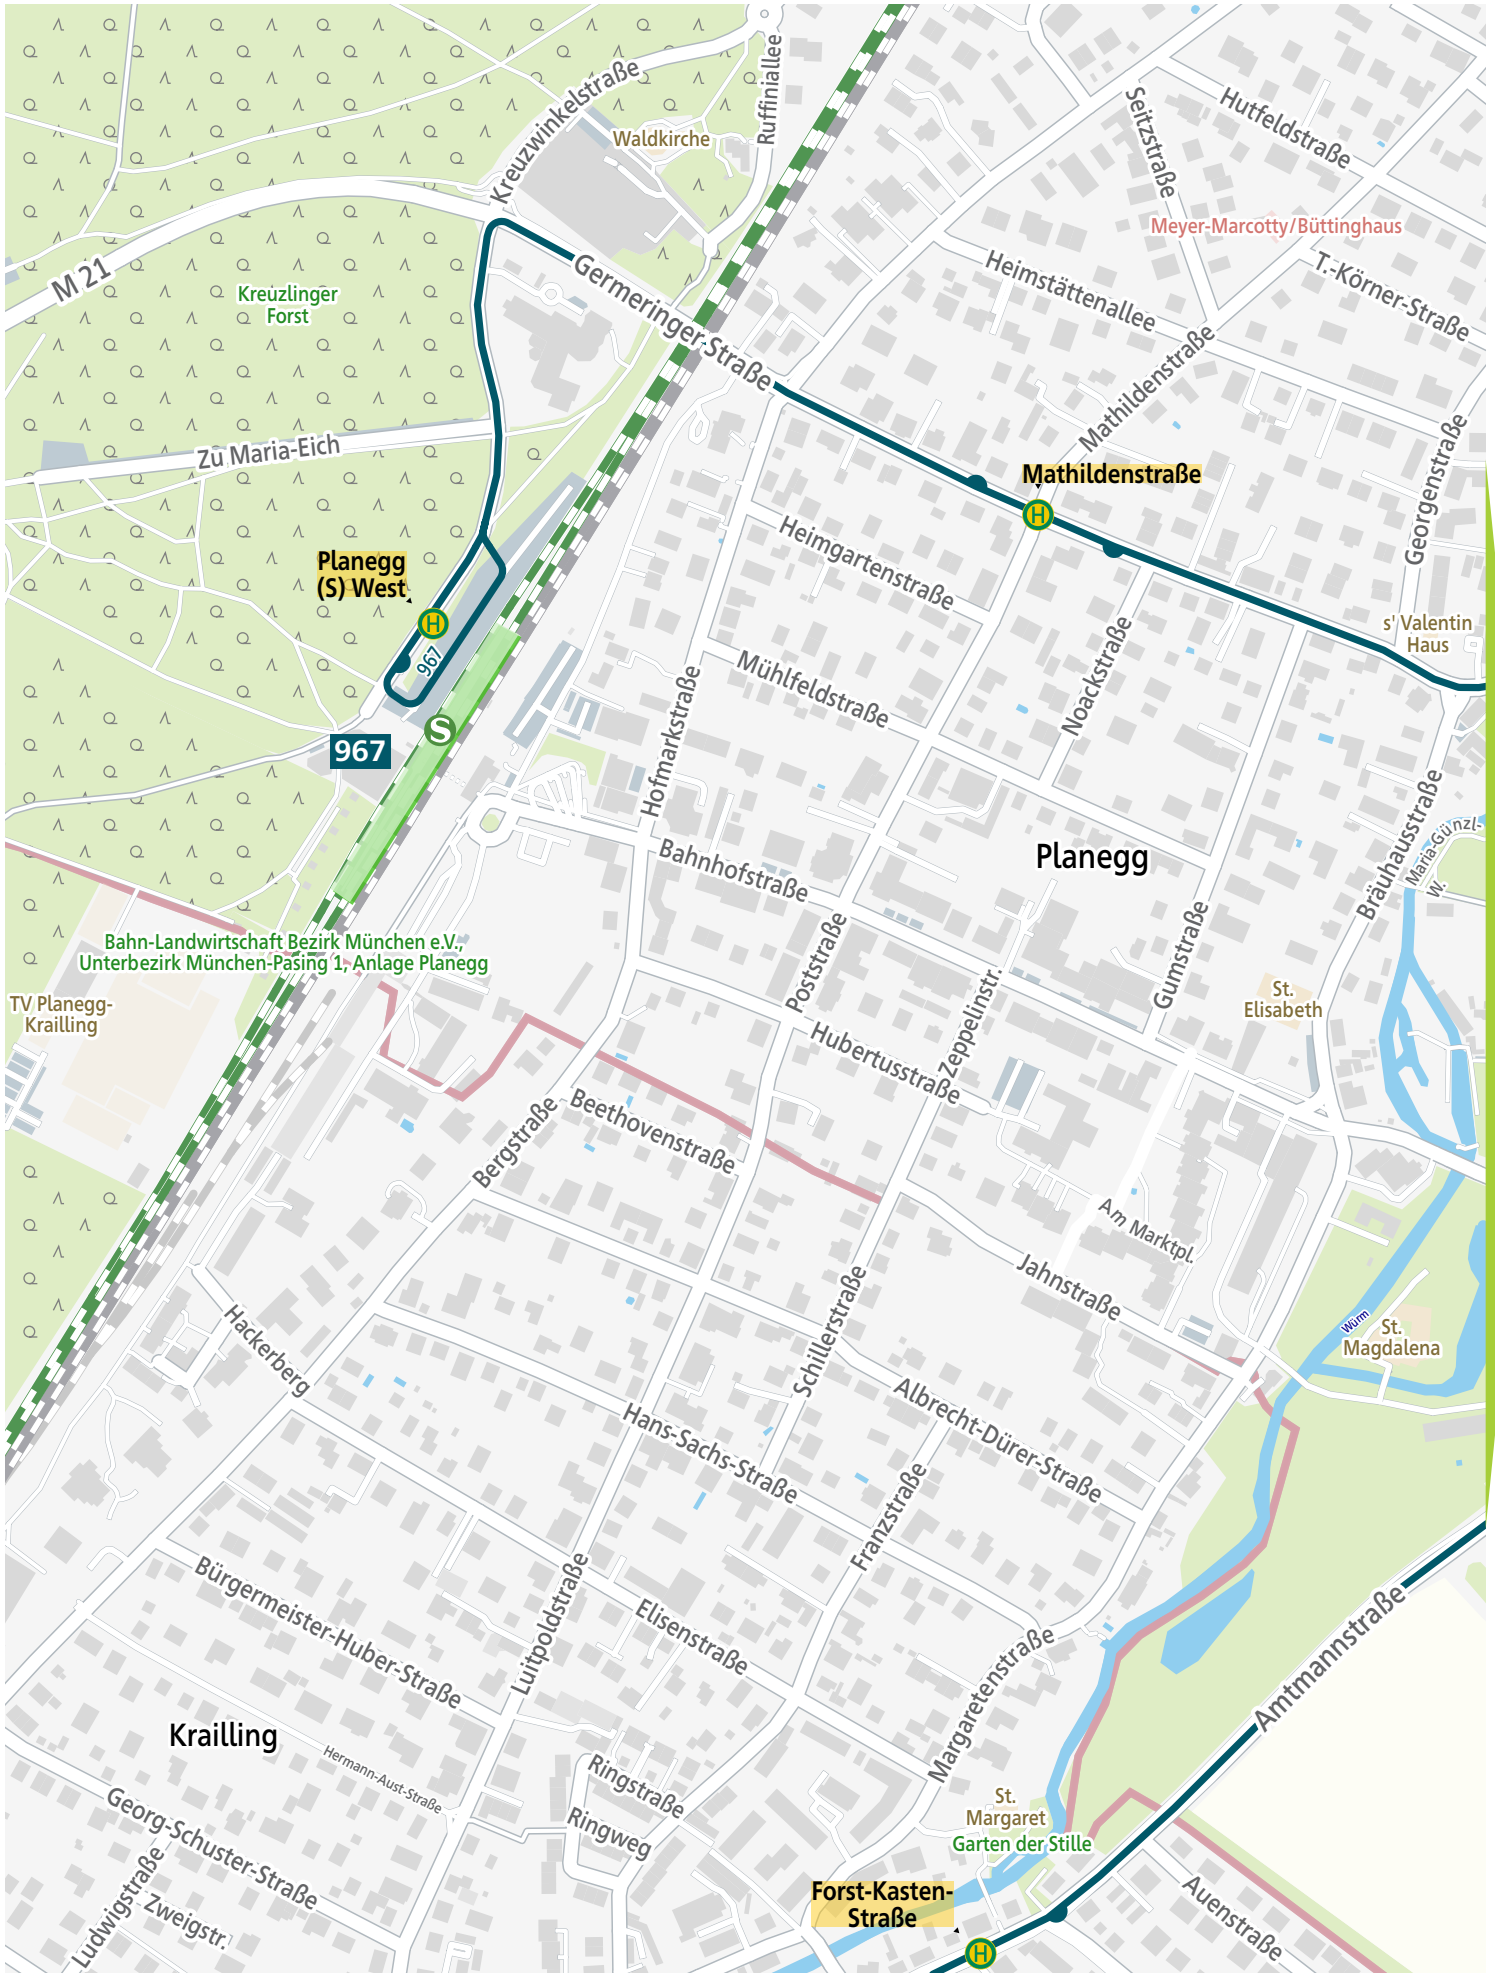

Verlauf der Linie 967

500 m 1 km 1.5 km 2 km

Verlauf der Linie 967

125 m 250 m 375 m 500 m

Verlauf der Linie 967

125 m 250 m 375 m 500 m

Kartengrundlage: OpenStreetMap-Mitwirkende
Gestaltung: MVV GmbH | Linienstand: 2021

Verlauf der Linie 967

125 m 250 m 375 m 500 m