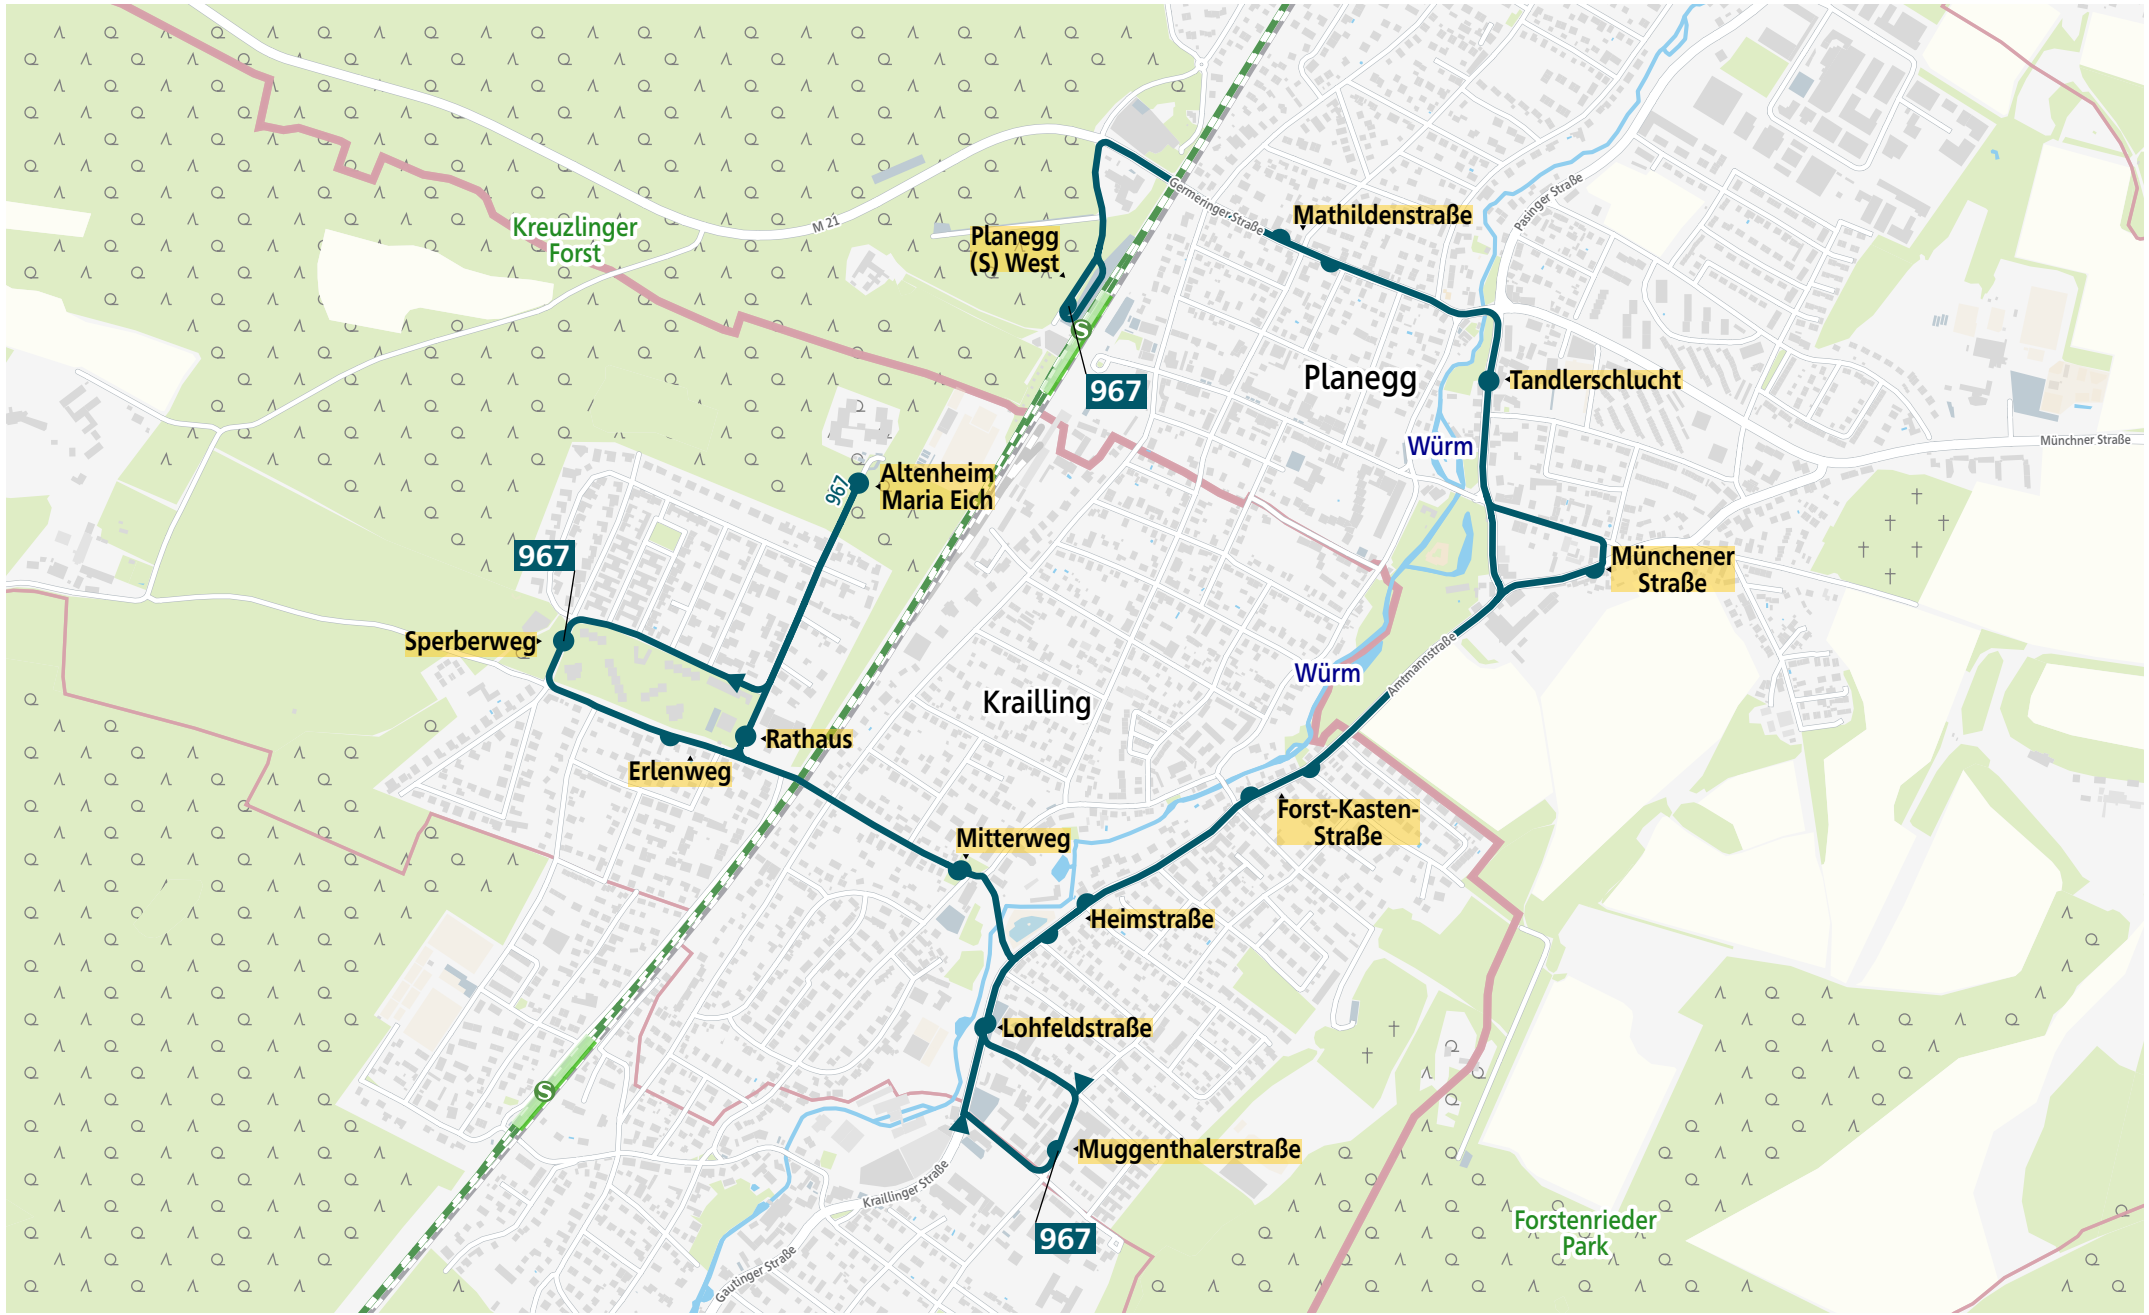

Verlauf der Linie 967

500 m 1 km 1.5 km 2 km

Verlauf der Linie 967

125 m 250 m 375 m 500 m

Verlauf der Linie 967

125 m 250 m 375 m 500 m

Kartengrundlage: OpenStreetMap-Mitwirkende
Gestaltung: MVV GmbH | Linienstand: 2021

Verlauf der Linie 967

125 m 250 m 375 m 500 m