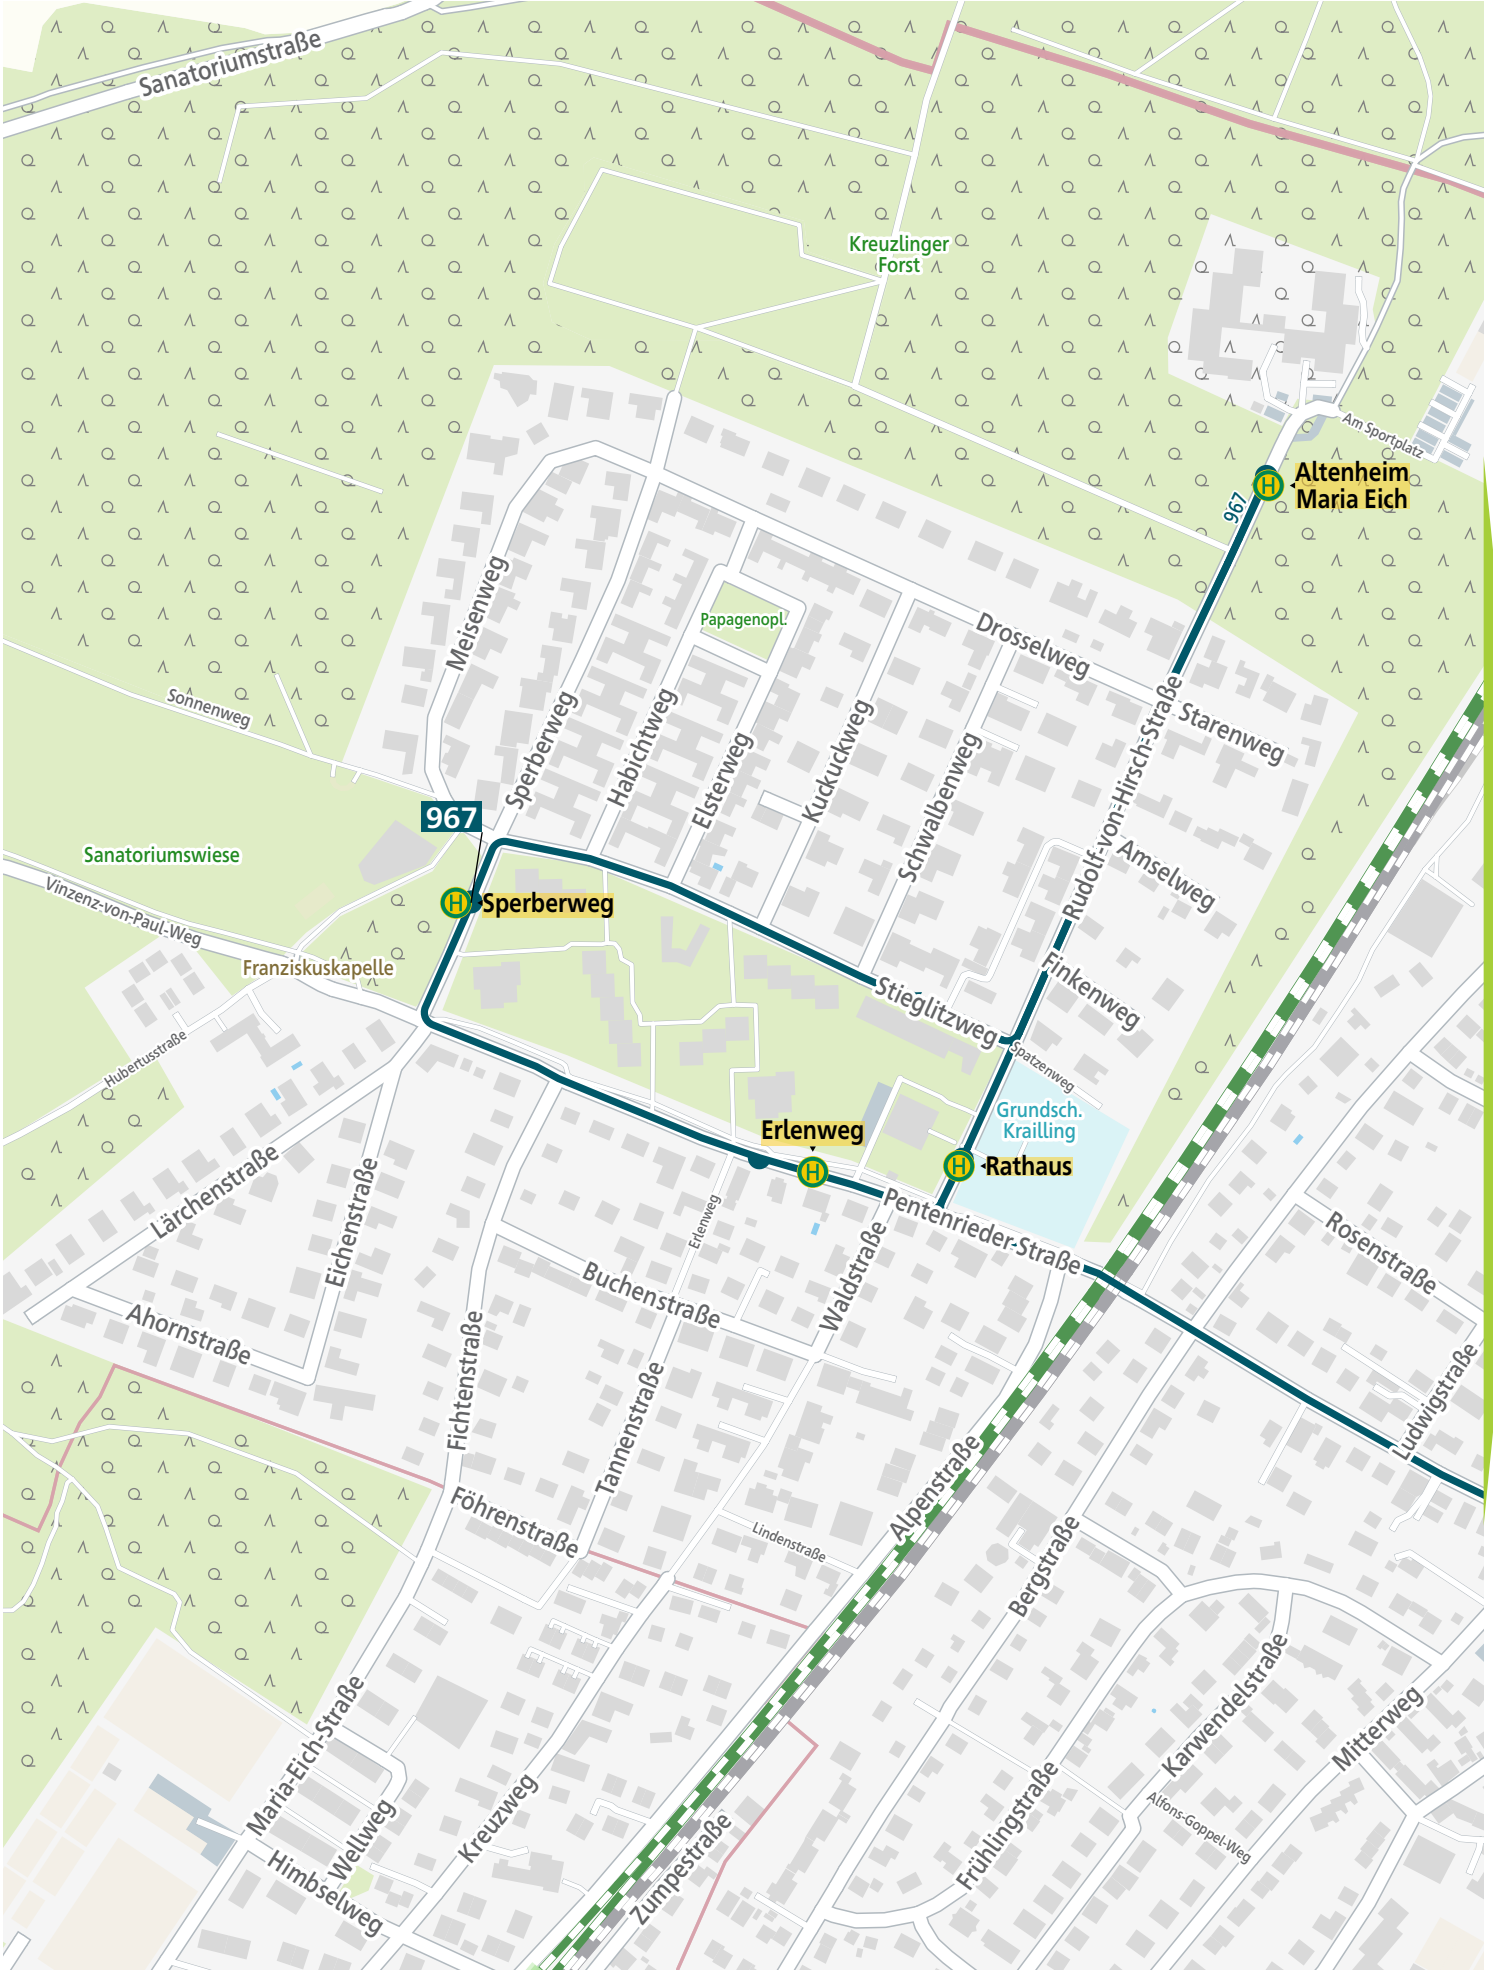

Verlauf der Linie 967

500 m 1 km 1.5 km 2 km

Verlauf der Linie 967

125 m 250 m 375 m 500 m

Verlauf der Linie 967

125 m 250 m 375 m 500 m

Kartengrundlage: OpenStreetMap-Mitwirkende
Gestaltung: MVV GmbH | Linienstand: 2021

Verlauf der Linie 967

125 m 250 m 375 m 500 m