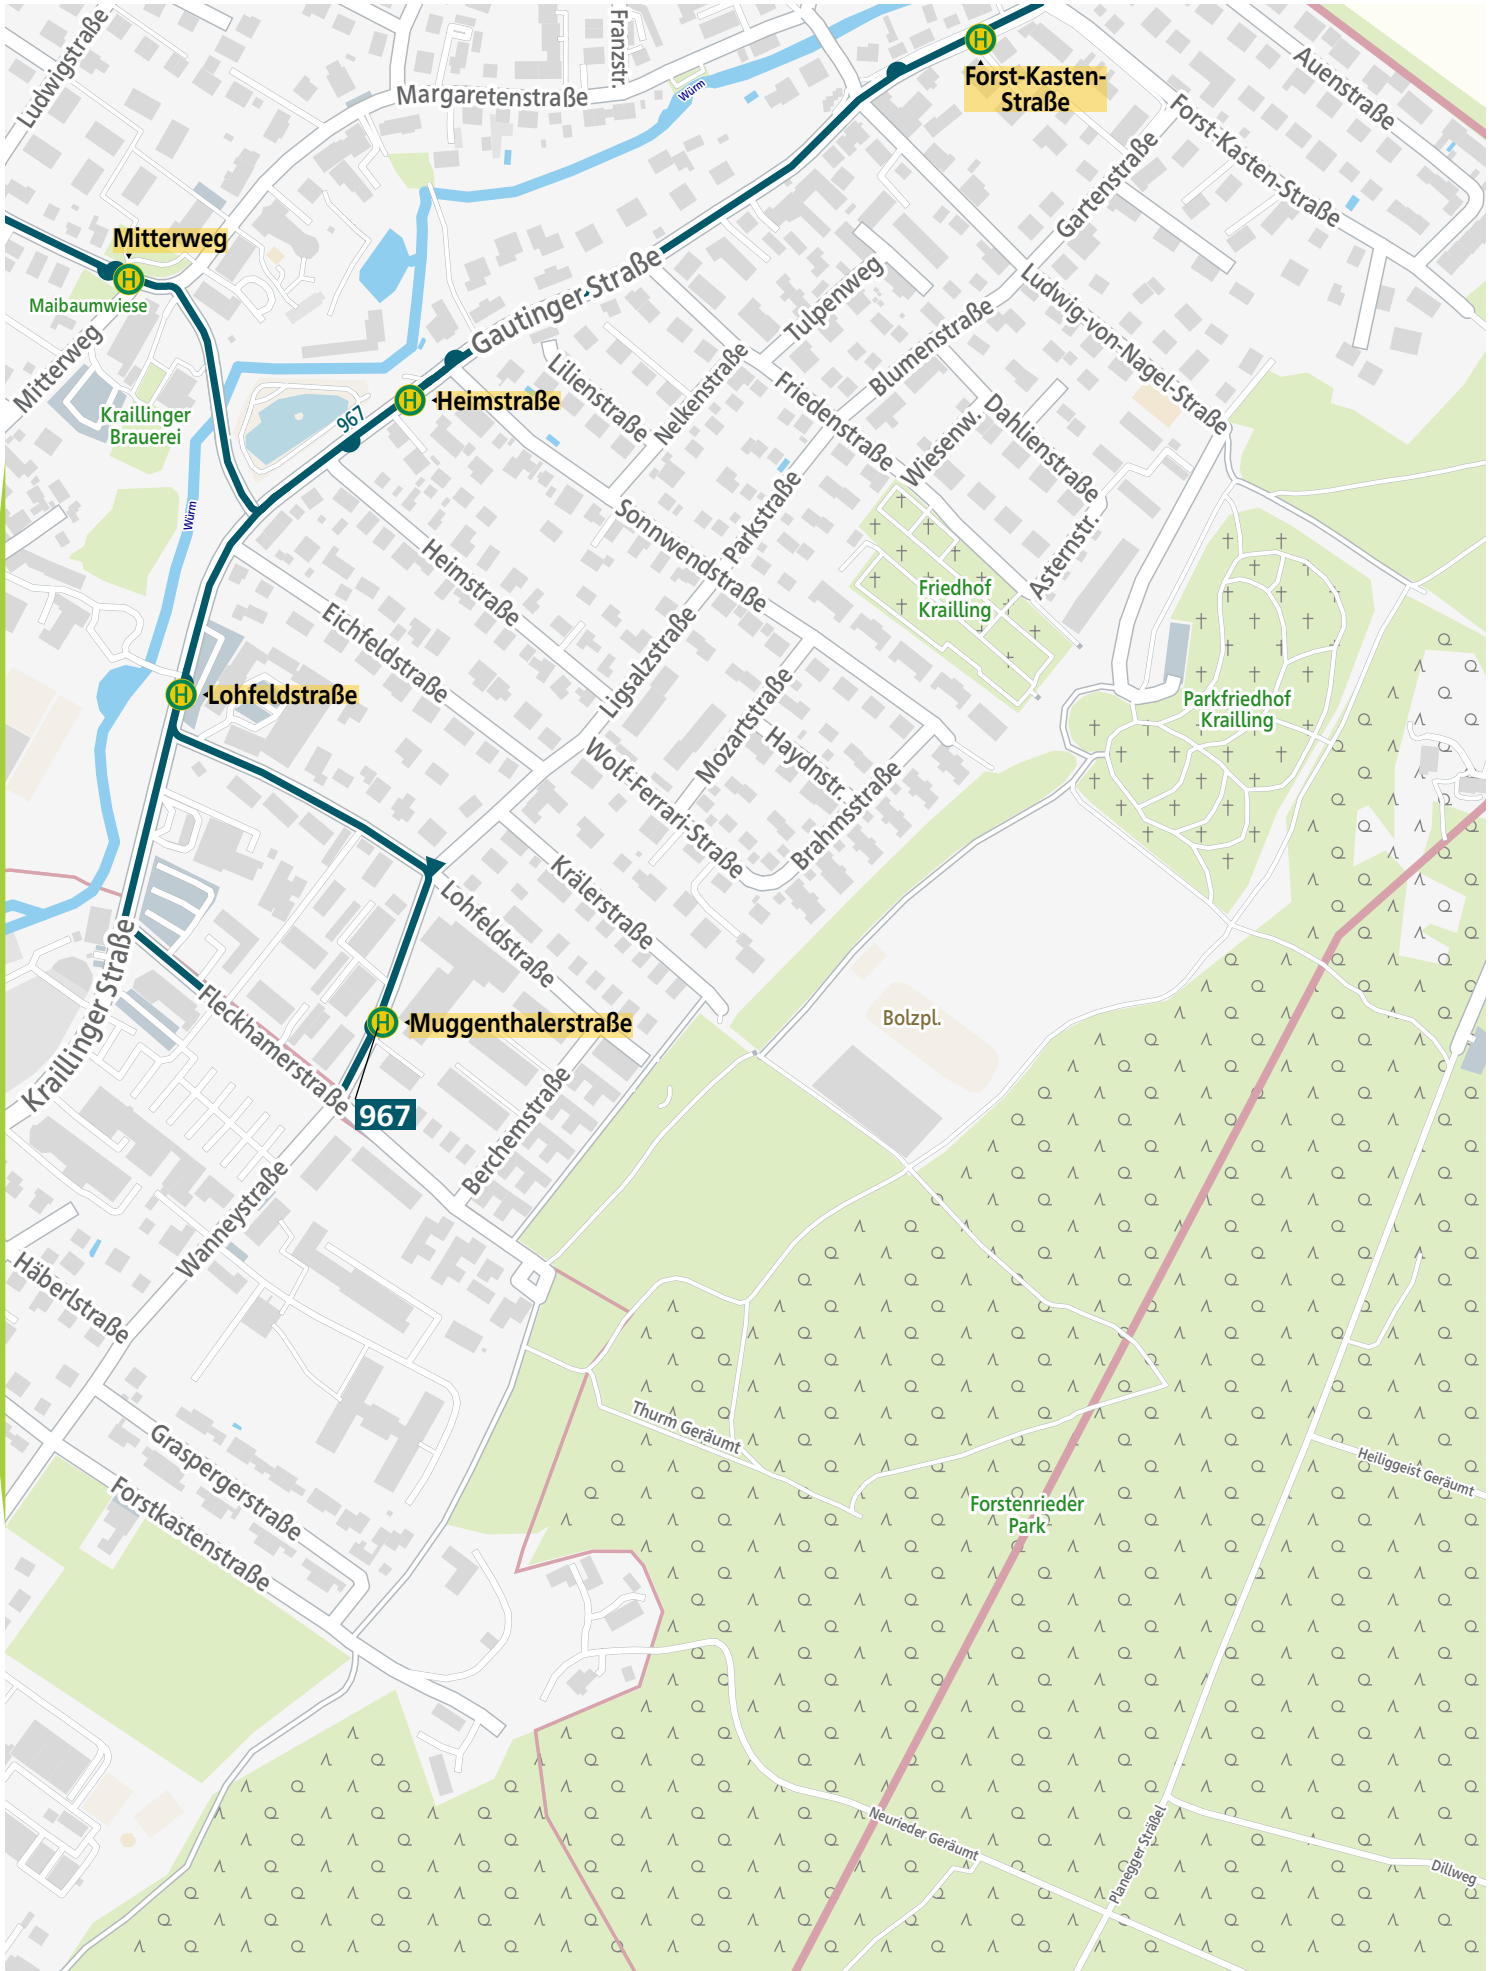

Verlauf der Linie 967

500 m 1 km 1.5 km 2 km

Verlauf der Linie 967

125 m 250 m 375 m 500 m

Verlauf der Linie 967

125 m 250 m 375 m 500 m

Kartengrundlage: OpenStreetMap-Mitwirkende
Gestaltung: MVV GmbH | Linienstand: 2021

Verlauf der Linie 967

125 m 250 m 375 m 500 m