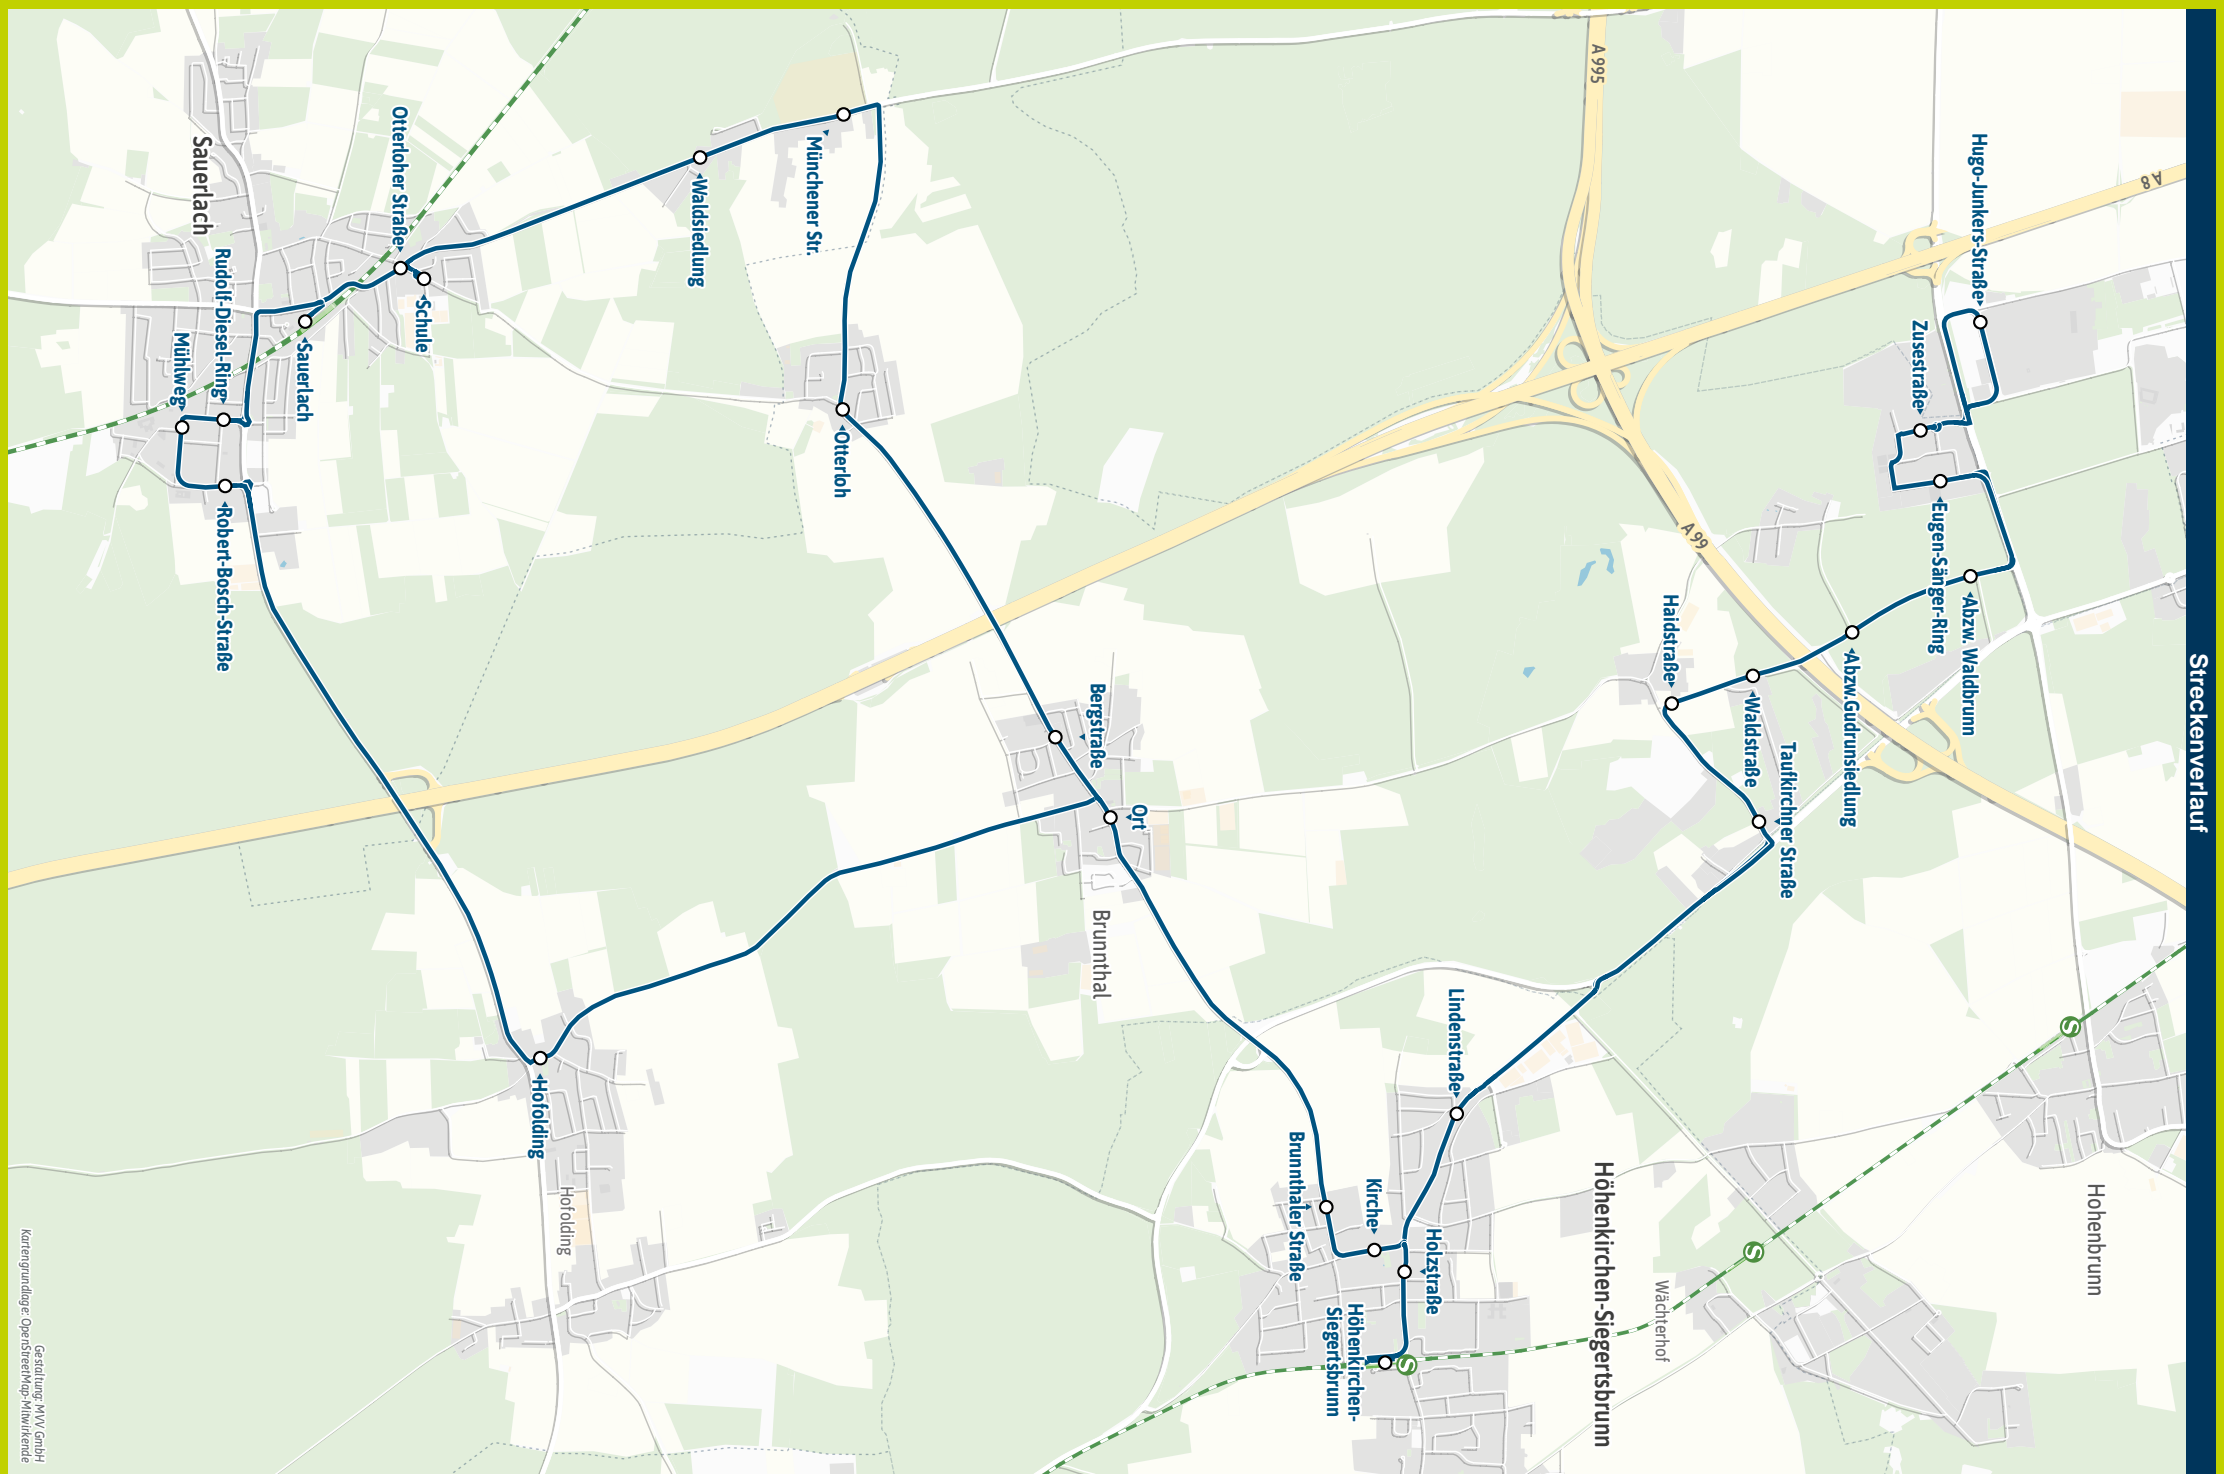

Alle Haltestellen der Linie 244

- Taufkirchen, Hugo-Junkers-Str. ▶ X200 X203 | 216 220 241
- Brunthal, Zusestraße ▶ 210 214 216 220 222
- - Eugen-Sänger-Ring ▶ 214 216 222
- - Abzw. Waldbrunn ▶ 216
- - Abzw. Gudrunssiedlung
- Neukirchstockach, Waldstraße
- Kirchstockach, Haidstraße
- Neukirchstockach, Taufki.Str. ▶ 216
- Höhenkirchen-S., Lindenstraße ▶ 216
- - Holzstraße ▶ 216
- - Höhenkirchen-Siegertsbrunn ▶ S5 | 216 240 454 456
- - Kirche ▶ 216
- - Brunnthaler Straße ▶ 216

- Brunthal, Ort ▶ 216
- Hofolding ▶ 216
- Sauerlach, Robert-Bosch-Str. ▶ 223
- - Mühlweg ▶ 223
- - Rudolf-Diesel-Ring ▶ 223
- Brunthal, Bergstraße
- Otterloh ▶ 226
- Lanzenhaar, Münchener Str. ▶ 226
- Sauerlach, Waldsiedlung ▶ 226
- - Schule ▶ 223 226
- - Otterloher Straße
- - Sauerlach ▶ S3 | S3 | 223 226

Fahre zum Preis der Streifenkarte inklusive Kostenlimit.

Einfach swipen und losfahren – schon ab 1,87 € in der MVV-App.

Herausgeber Minifahrplan:
Münchner Verkehrs- und Tarifverbund GmbH (MVV)
im Auftrag der Verbundlandkreise im MVV
Fahrplanstand Dezember 2025

Minifahrplan
2026

Taufkirchen, Hugo-Junkers-Straße ◀▶
Höhenkirchen-Sieg. S ◀▶
Brunthal ◀▶ Sauerlach S

Streckenverlauf

Kartengrundlage: OpenStreetMap, Mikulovskende
Ges. stiftung MVV GmbH