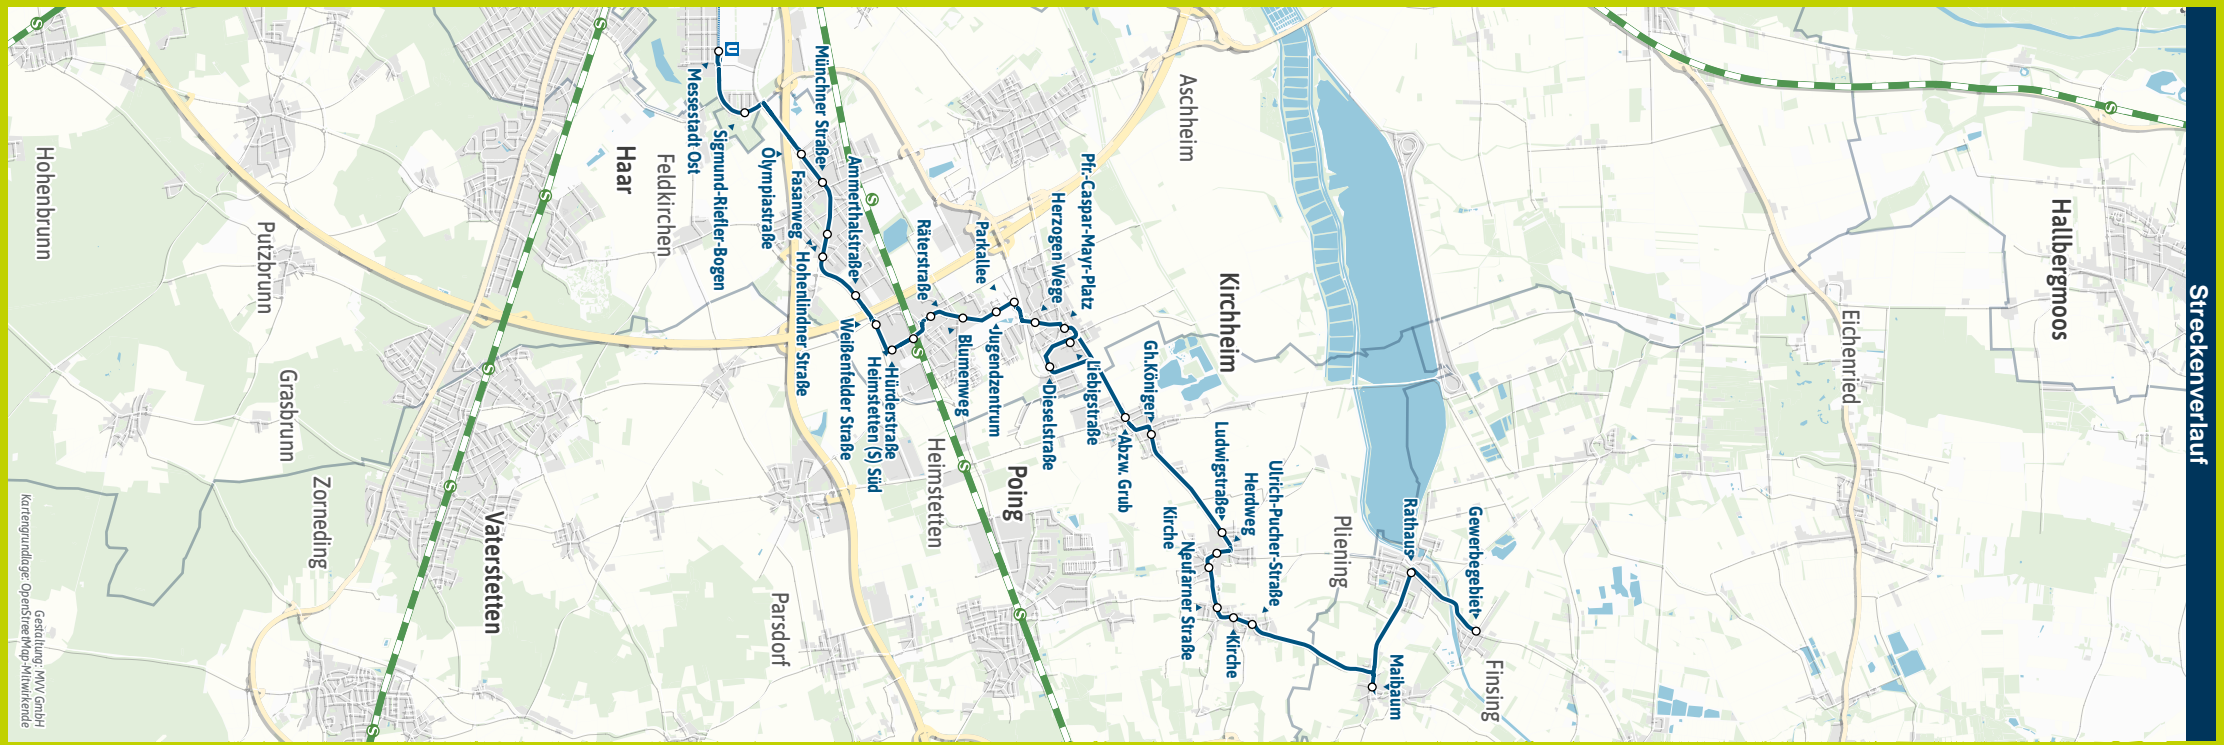

Alle Haltestellen der Linie 262

- Messestadt Ost ▶ U2 | 186 190 234 459 N74
- Sigmund-Riefler-Bogen ▶ 186 234 459
- Feldkirchen, Olympiastraße ▶ 234 459
- - Münchner Straße ▶ 234 459
- - Hohenlindner Straße ▶ 459
- - Fasanweg ▶ 459
- Heimstetten, Ammerthalstraße ▶ X203
- - Weißenfelder Straße
- - Hürderstraße
- - Heimstetten Süd ▶ X203
- - Blumenweg
- - Räterstraße
- Kirchheim, Jugendzentrum
- - Parkallee
- - Herzogen Wege ▶ 263
- - Pfr.-Caspar-Mayr-Platz
- - Liebigstraße
- - Dieselstraße
- Landsham, Abzw. Grub ▶ 460 463
- - Gh.Königer ▶ 463
- Pliening, Ludwigstraße ▶ 460 463
- - Herdweg ▶ 460 463
- - Kirche ▶ 460 463
- Gelting, Neufarner Straße ▶ 460 463
- - Kirche ▶ 460 463
- - Ulrich-Pucher-Straße ▶ 460
- Finsing, Maibaum ▶ 507 568 | 5680
- Neufinsing, Rathaus ▶ 507 568 | 5680
- - Gewerbegebiet ▶ 507 568 | 5680

Fahre zum Preis der Streifenkarte inklusive Kostenlimit.

Einfach swipen und losfahren – schon ab 1,87 € in der MVV-App.

Herausgeber Minifahrplan: Münchner Verkehrs- und Tarifverbund GmbH (MVV) im Auftrag der Verbundlandkreise im MVV Fahrplanstand Dezember 2025

Minifahrplan 2026 **BUS 262**

Messestadt Ost U ◀ ▶
 Feldkirchen ◀ Kirchheim ▶
 Pliening ◀ Neufinsing

Münchner Verkehrsverbund  mvv-auskunft.de
 Fahrplan in Echtzeit

Streckenverlauf

Gestaltung: MVV GmbH
 Kartengrundlage: OpenStreetMap/Mitwirkende