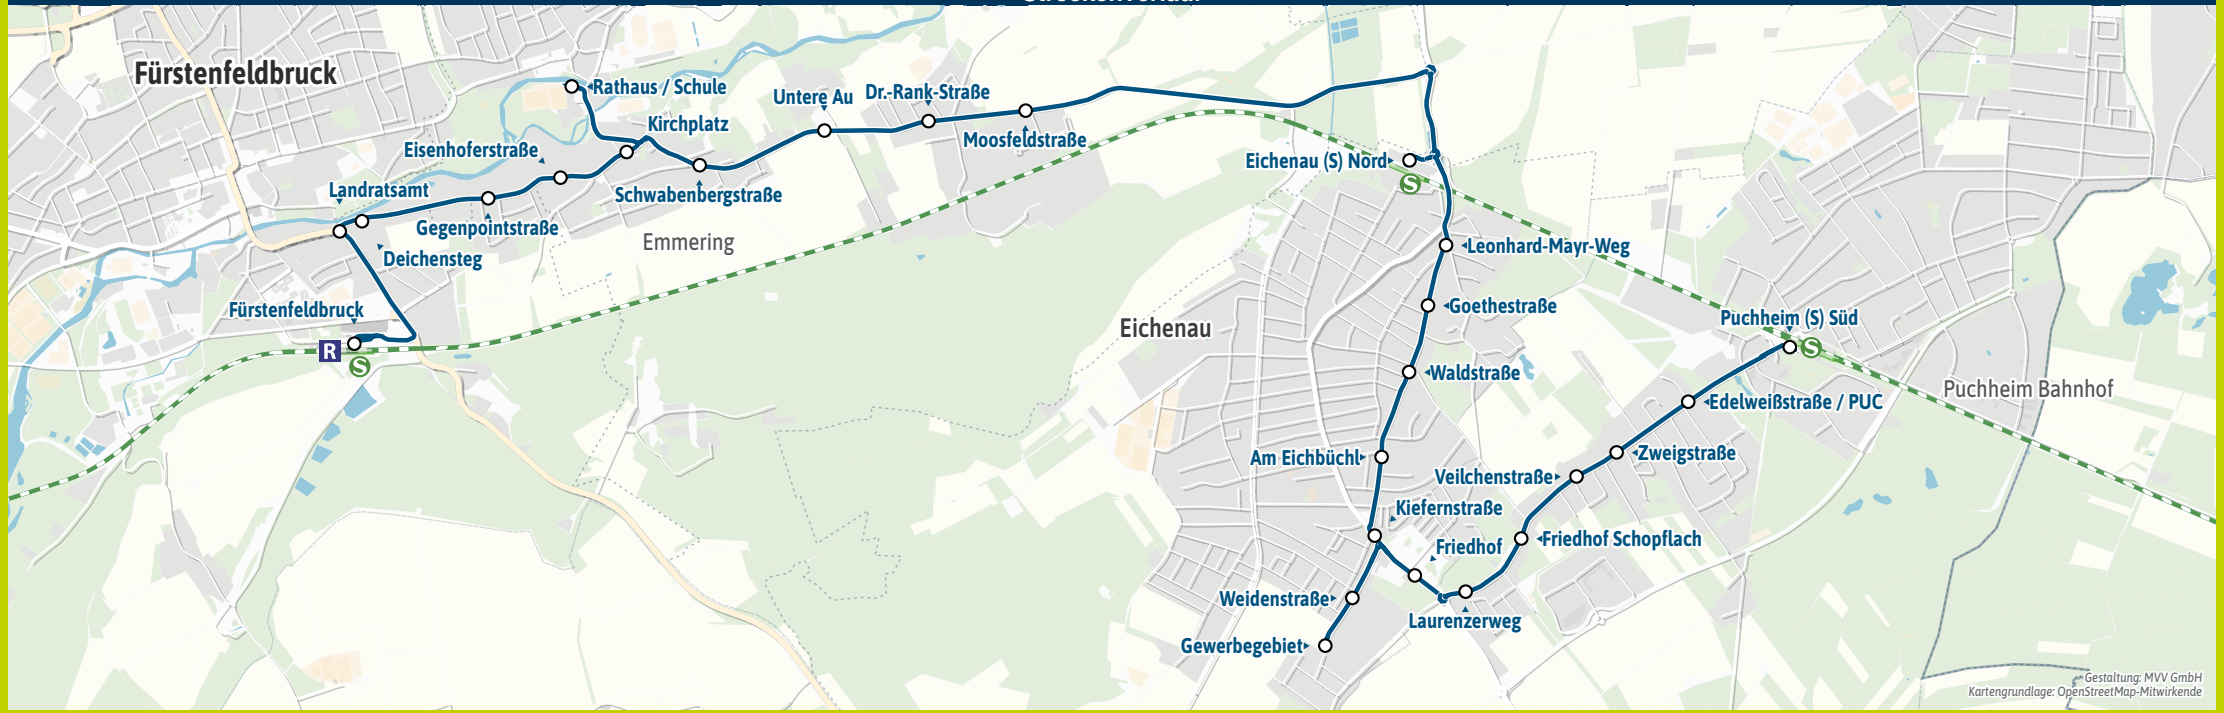

Alle Haltestellen der Linie 862

- Fürstenfeldbruck ▶ S4 S520 | 822 823 825 837 839 840 843 845 852 871 873 | 8000 8200 8300 8400 8500 8700 8800
- - Landratsamt ▶ 825 839 840 845 852 871 8000 8200 8300 8400 8500 8700 8800
- - Deichensteg ▶ 8000 8200 8300 8400 8500 8700 8800
- - Gegenpointstraße ▶ 8000 8200 8300 8400 8500 8700 8800
- Emmering, Eisenhoferstraße ▶ 8000 8200 8300 8400 8500 8700 8800
- - Kirchplatz ▶ 8000 8300 8500
- - Rathaus / Schule ▶ 863 | 8000 8300 8500
- - Schwabenbergstraße ▶ 863 | 8000 8300 8500
- - Untere Au ▶ 863 | 8000 8300 8500
- - Dr.-Rank-Straße ▶ 863 | 8000 8300 8500
- - Moosfeldstraße ▶ 863 | 8000 8300 8500
- Eichenau Nord ▶ 833 860 863 | 8500
- - Leonhard-Mayr-Weg ▶ 8500
- - Goethestraße ▶ 8500
- - Waldstraße ▶ 8500
- - Am Eichbüchl ▶ 8500
- - Kiefernstraße ▶ 860 861 | 8500
- - Weidenstraße ▶ 861 | 8500
- - Gewerbegebiet ▶ 861 | 8500
- - Friedhof ▶ 860 | 8500
- Puchheim Bf, Laurenzerweg ▶ 853 N80 N81 | 8300
- - Friedhof Schopflach ▶ 853 N80 N81 | 8300
- - Veilchenstraße ▶ 853 N80 N81 | 8300
- - Zweigstraße ▶ 853 N80 N81 | 8300
- - Edelweißstraße / PUC ▶ 853 N80 N81 | 8300
- - Puchheim Süd ▶ X80 | 853 854 | 8300

Landkreis Fürstenfeldbruck

Bestens informiert mit der MVV-App.

Fahrplan in Echtzeit, HandyTicket und aktuelle Meldungen. Alles in einer App.

[mvv-muenchen.de/app](http://mvv-muenchen.de/app)

Herausgeber Minifahrplan: Münchner Verkehrs- und Tarifverbund GmbH (MVV) im Auftrag der Verbundlandkreise und -städte im MVV Fahrplanstand | 14. Dezember 2025

Minifahrplan 2026

Fürstenfeldbruck R   
 Eichenau Nord   
 Puchheim Süd

Münchner Verkehrsverbund [mvv-auskunft.de](http://mvv-auskunft.de)  
Fahrplan in Echtzeit

Streckenverlauf

Gestaltung: MVV GmbH  
Kartengrundlage: OpenStreetMap-Mitwirkende