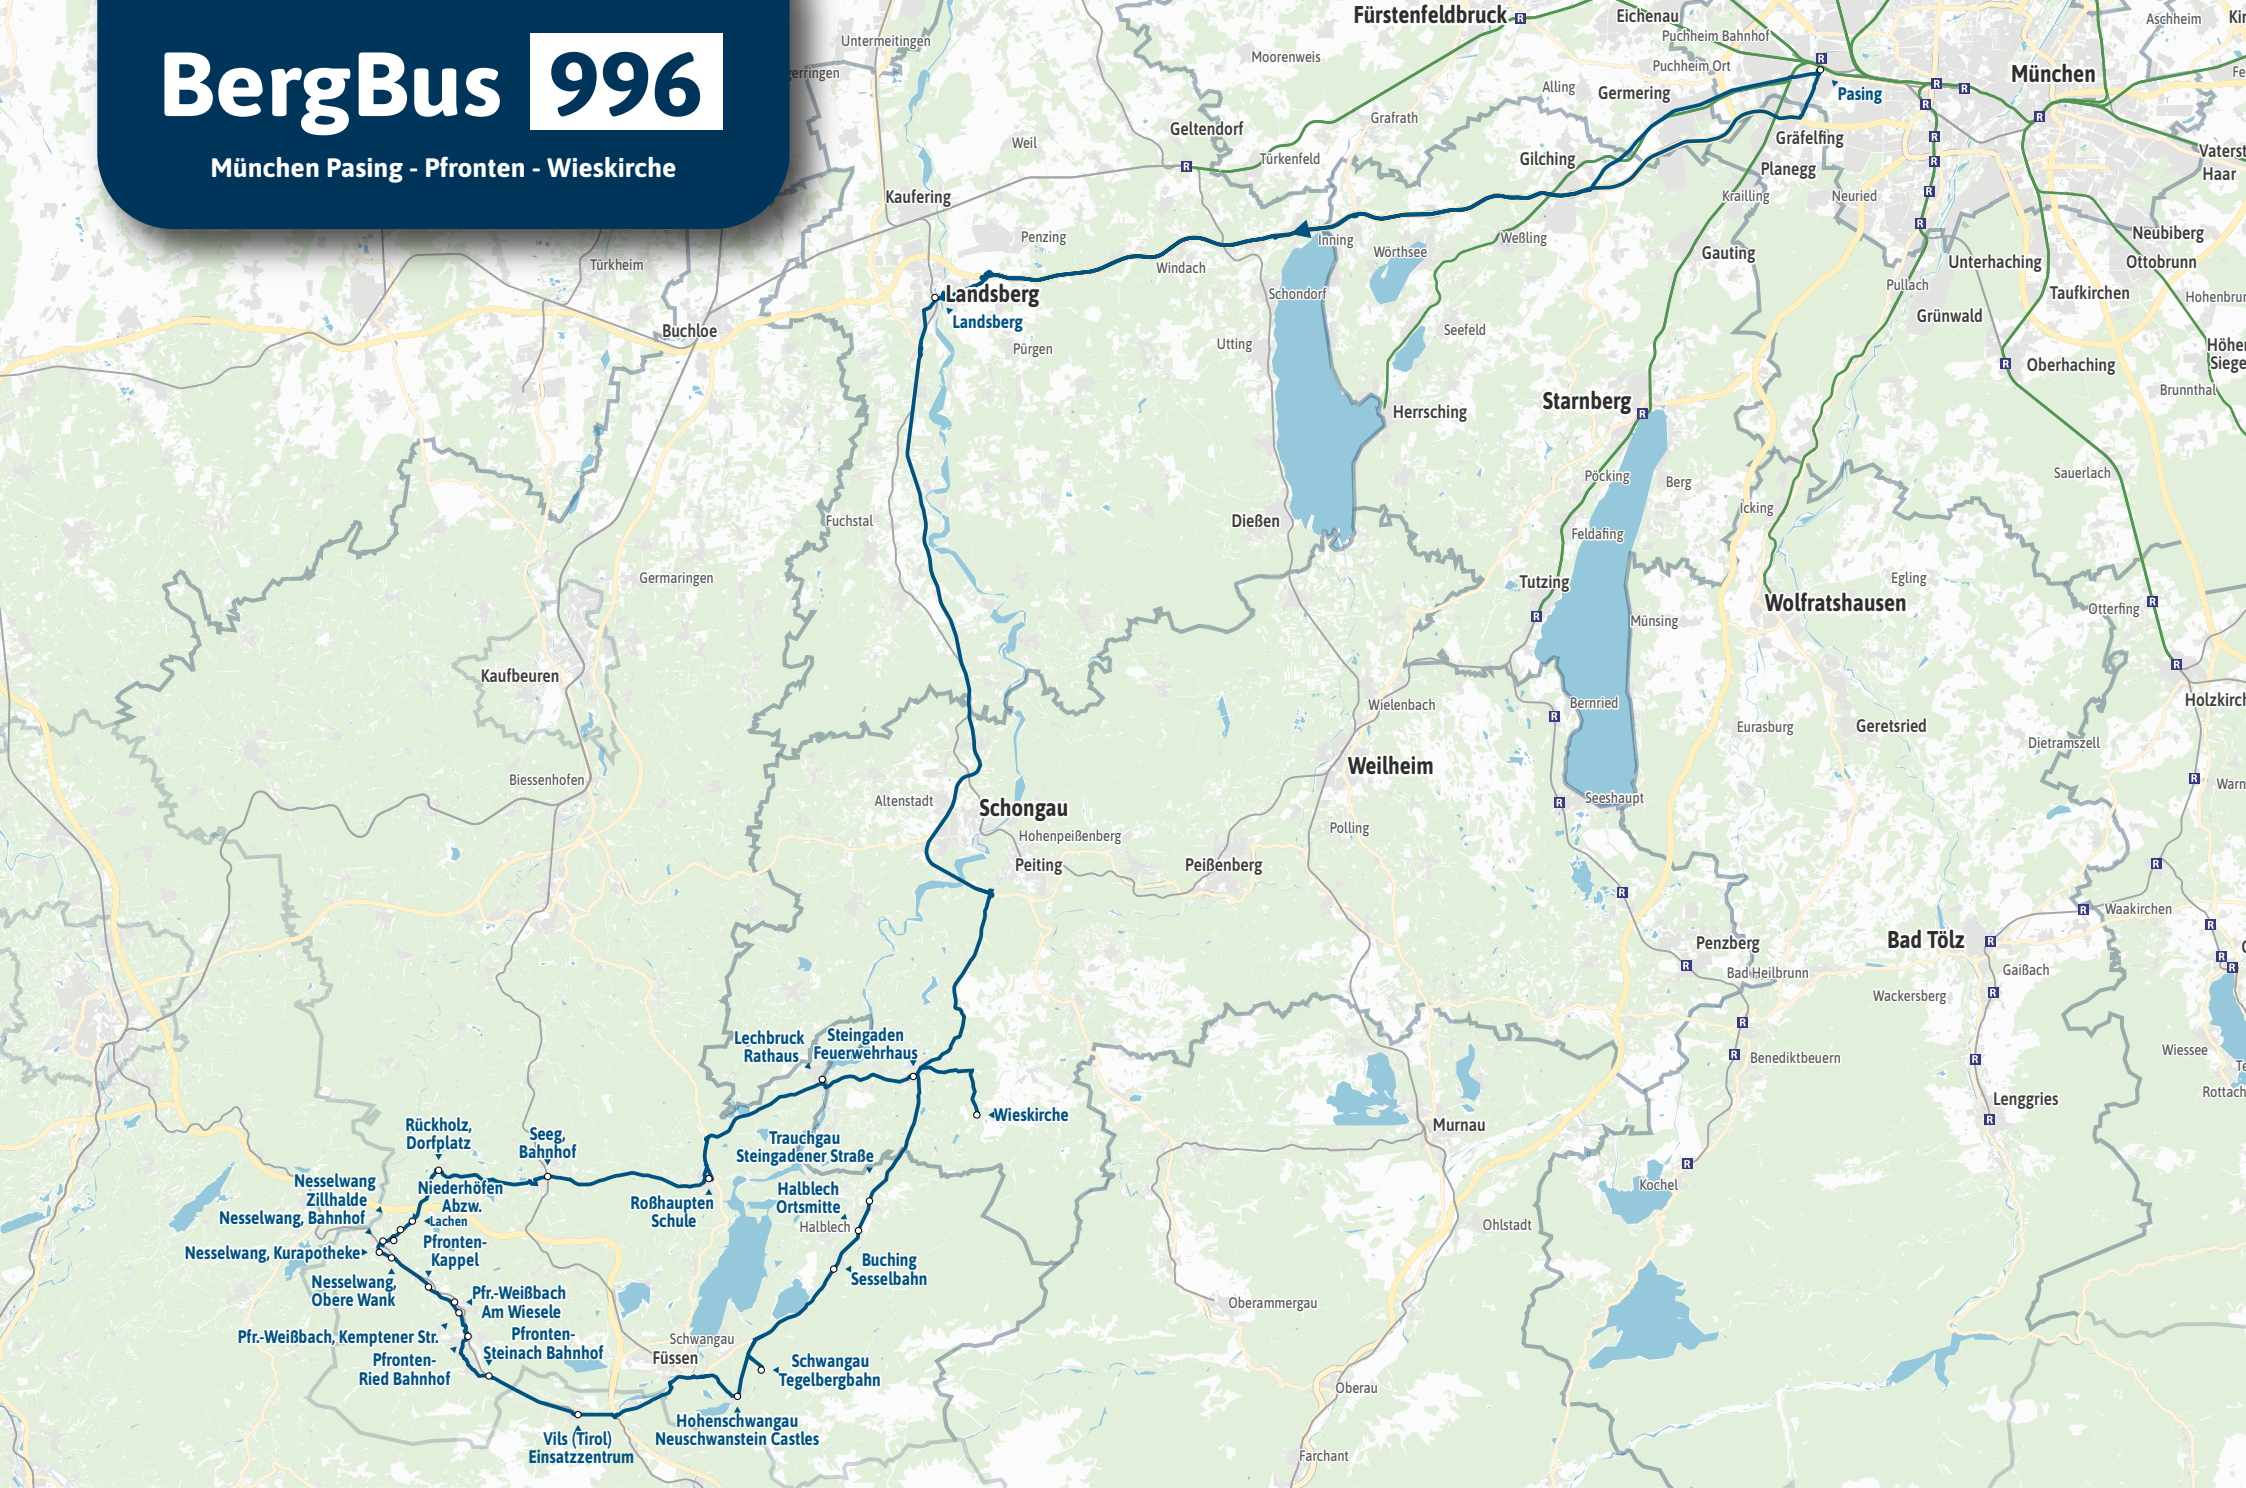

# BergBus 996

München Pasing - Pfronten - Wieskirche

20 km

40 km

60 km

80 km