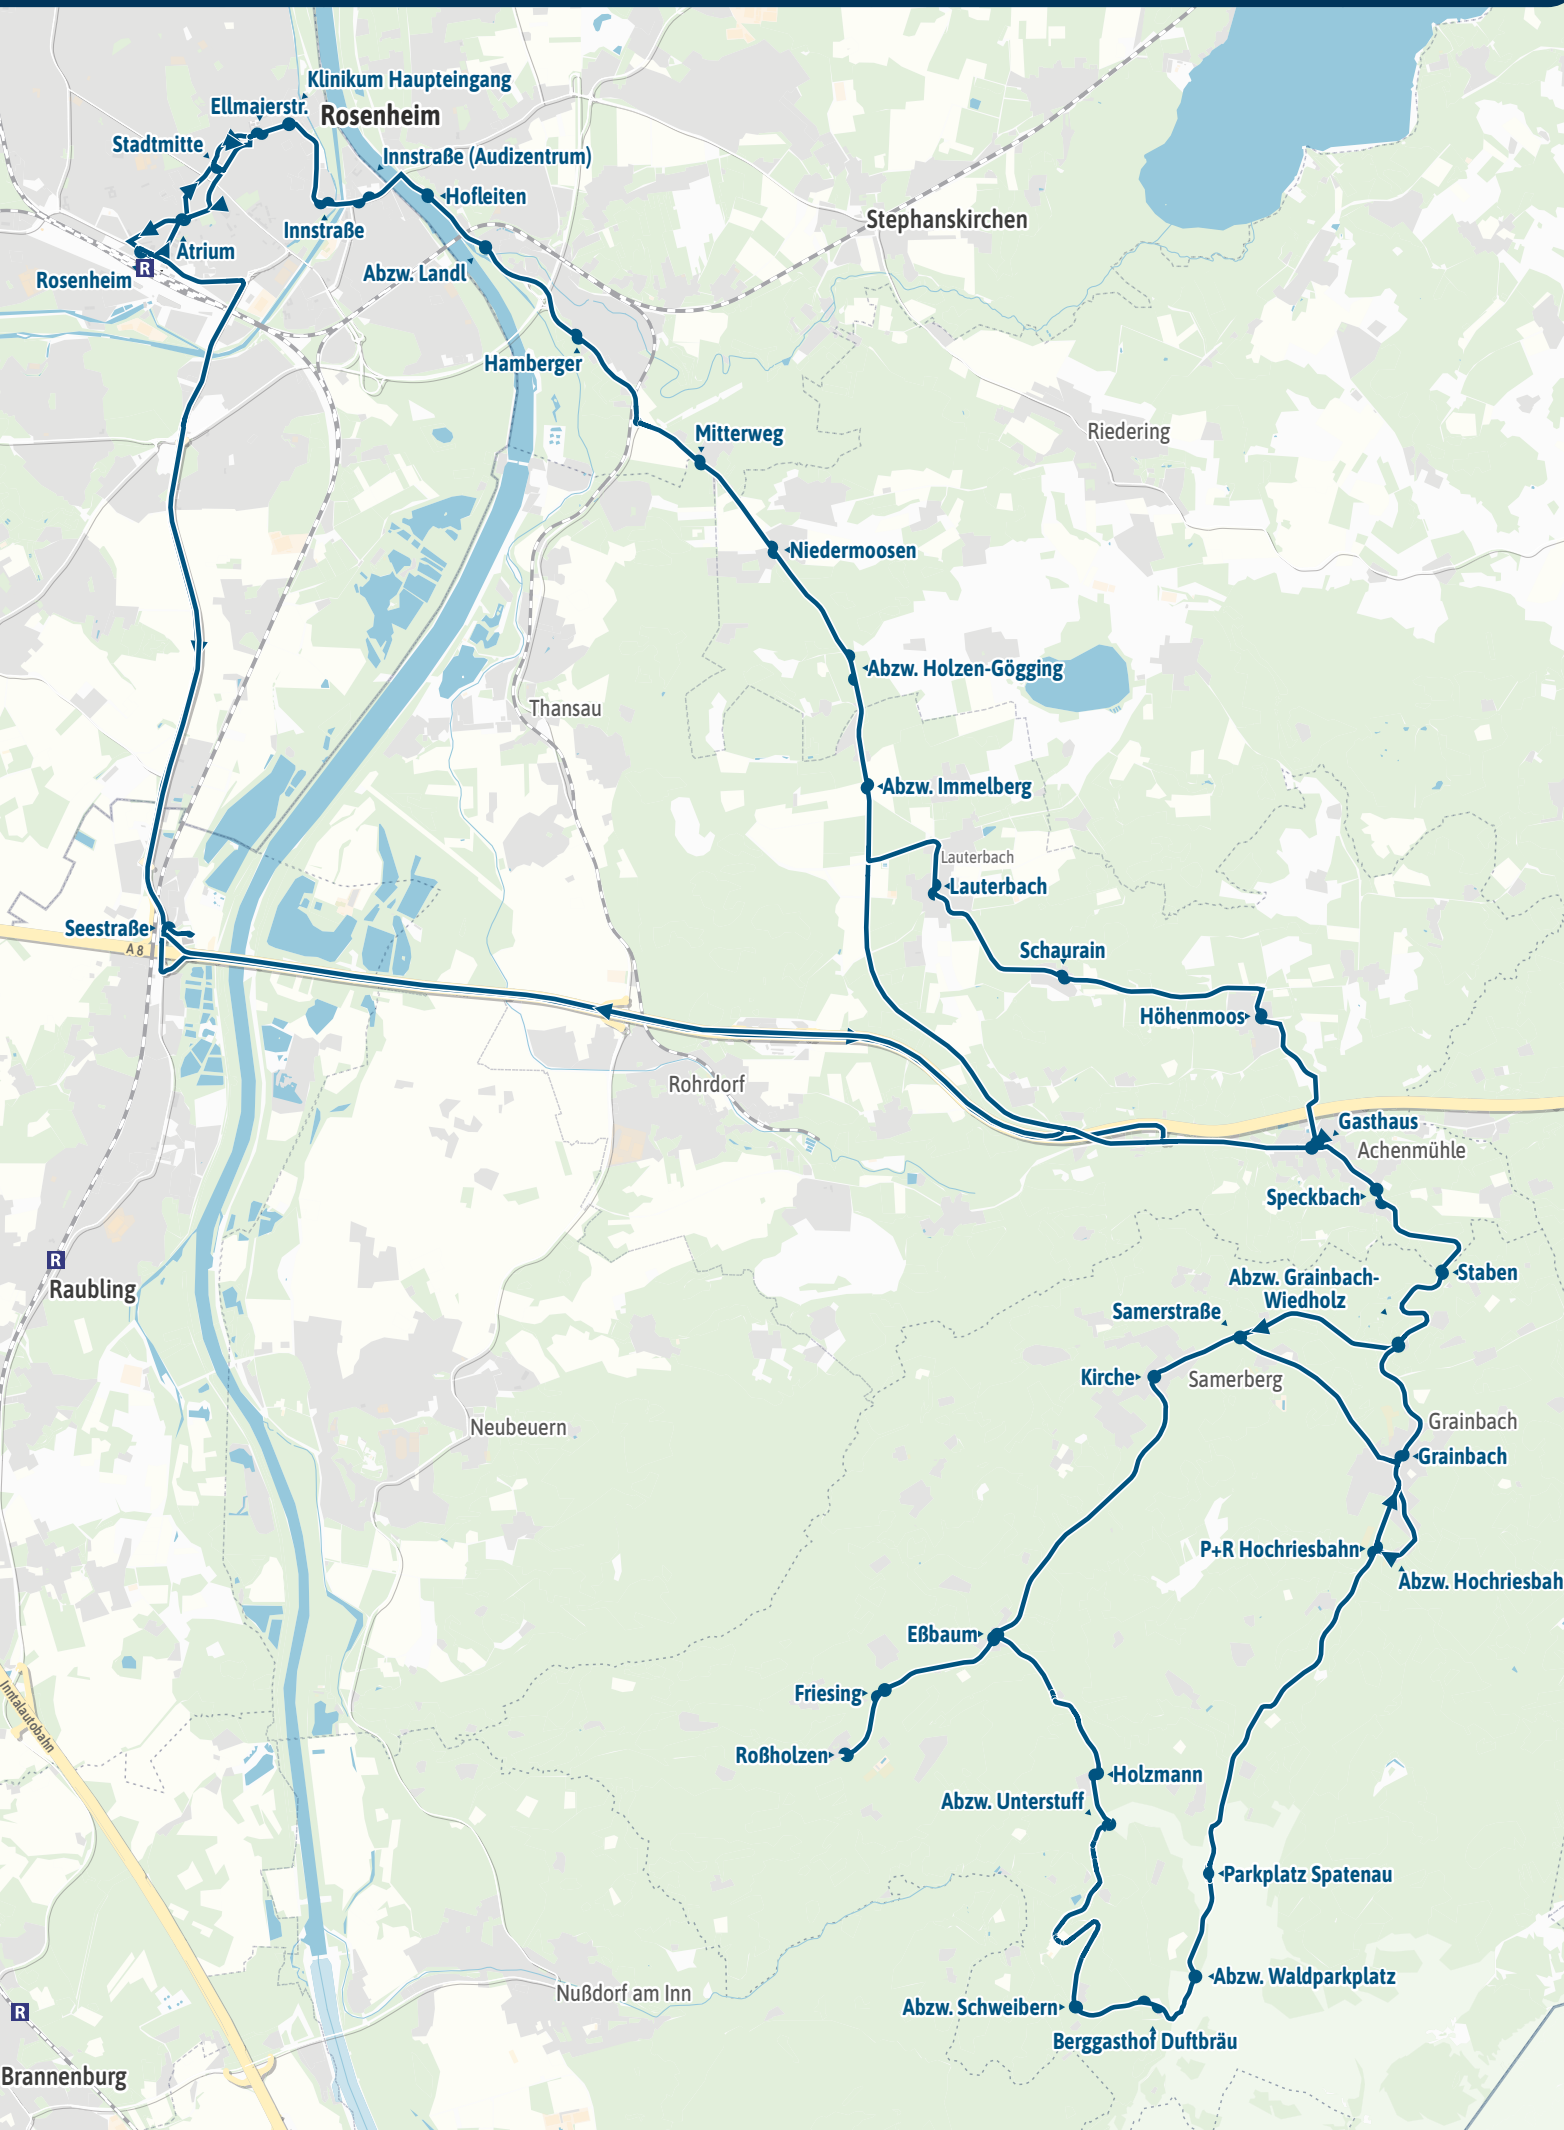

Linienverlauf der RegionalBus-Linie 493

Mit dem Wanderbus Samerberg zu den schönsten Bergtouren und Ausflugszielen

493 Der Wanderbus Samerberg

Die **RegionalBus-Linie 493** ermöglicht einen autofreien Start ins Wandervergnügen und fährt **direkt zu den Startpunkten der beliebtesten Wanderungen** und Bergtouren am Samerberg und rund um die Hochries. So lässt es sich umweltfreundlich und nachhaltig in den Wandertag starten, ganz nach dem Motto **„Zurücklehnen und genießen, Parkplatzsorgen ausgeschlossen“**. In Kombination mit weiteren Mobilitätsangeboten werden so Rundwanderungen und Gipfelüberschreitungen möglich, die auf neue Wege führen und zum Entdecken einladen.

Freie Fahrt mit der Gästekarte

Mit der Gästekarte aus **Aschau im Chiemgau, Bad Endorf, Bad Feilnbach, Bernau am Chiemsee, Brannenburg, Breitbrunn, Gstadt am Chiemsee, Kiefersfelden, Prien am Chiemsee, Rimsting** und **Samerberg** fahren Sie mit der Linie 493 kostenfrei. **MVV-Tipp:** Im gültigen Bereich der Gästekarte nutzen Sie alle Bus- und Bahnlinien im MVV gratis.

Bei weiteren Fragen zum ÖPNV-Angebot

Wenden Sie sich gerne an das zuständige Verkehrsunternehmen Regionalverkehr Oberbayern:

Telefon: (08031) 35 49 50

MVV-Fahrplan 2026

Wanderbus Samerberg 493

Rosenheim - Lauterbach - Achenmühle - Grainbach - Roßholzen