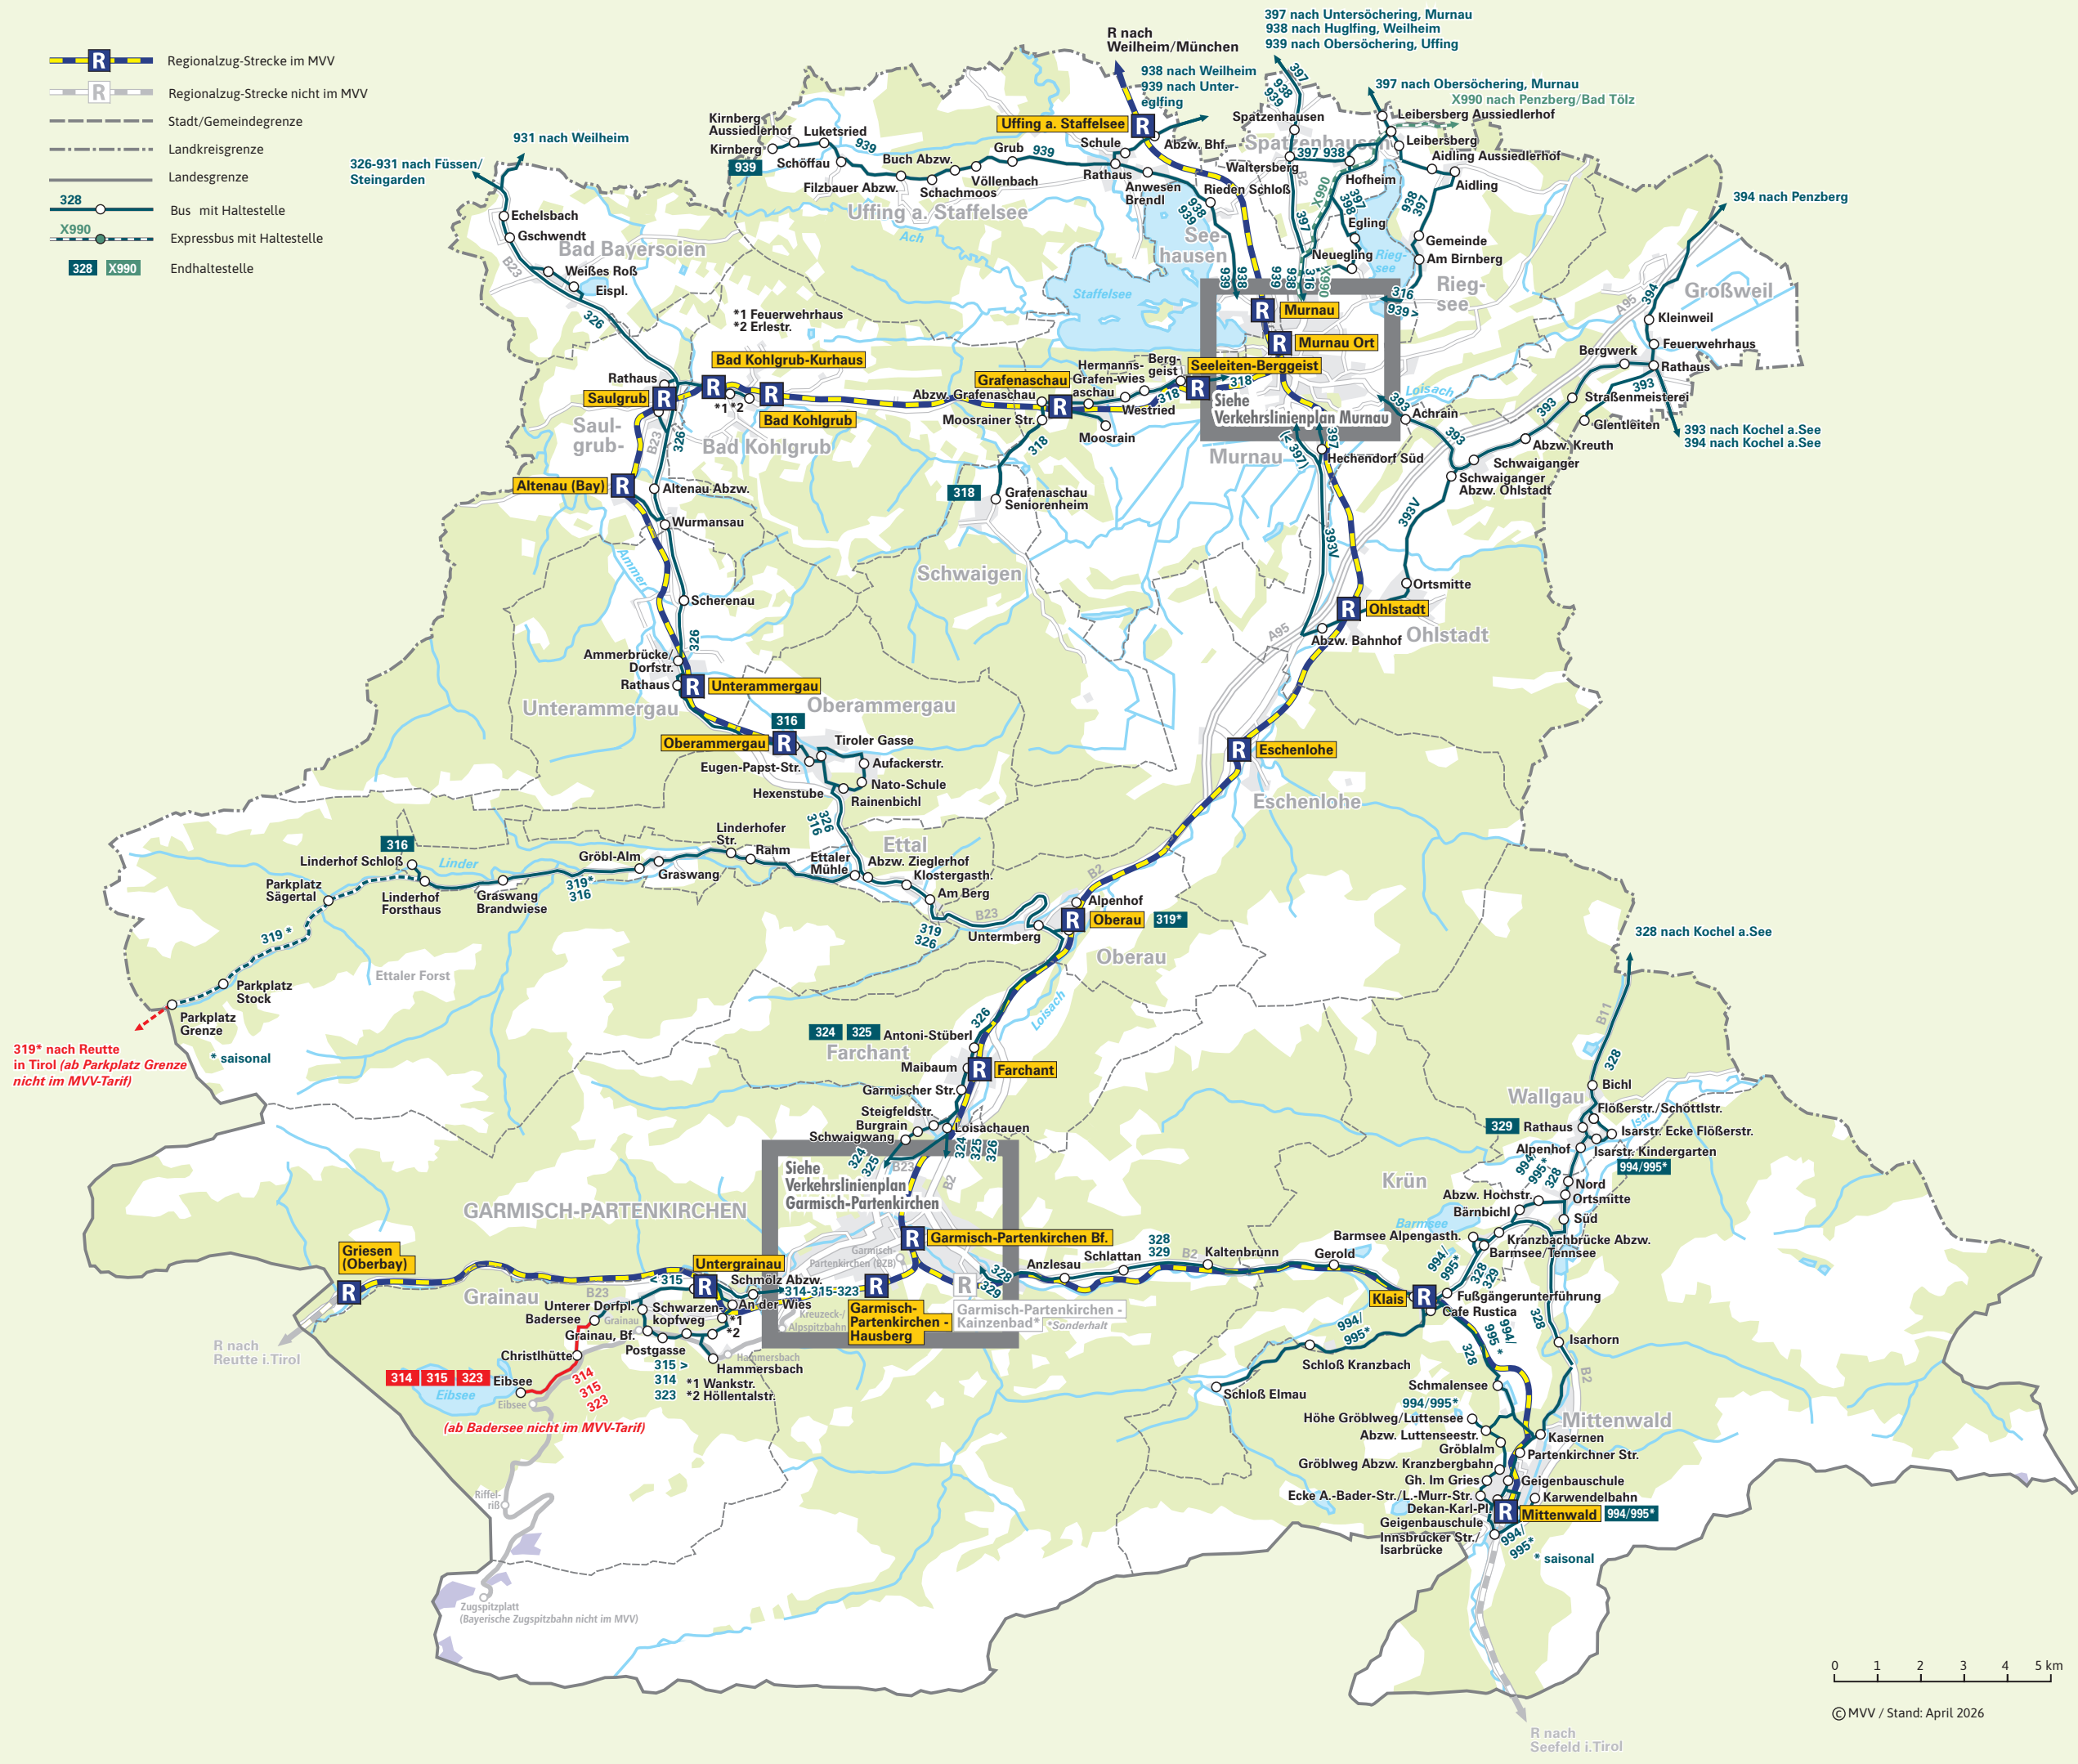

-  Regionalzug-Strecke im MVV
-  Regionalzug-Strecke nicht im MVV
-  Stadt-/Gemeindegrenze
-  Landkreisgrenze
-  Landesgrenze
-  Bus mit Haltestelle
-  Expressbus mit Haltestelle
-  Endhaltestelle

319* nach Reutte
in Tirol (ab Parkplatz Grenze
nicht im MVV-Tarif)

(ab Badersee nicht im MVV-Tarif)